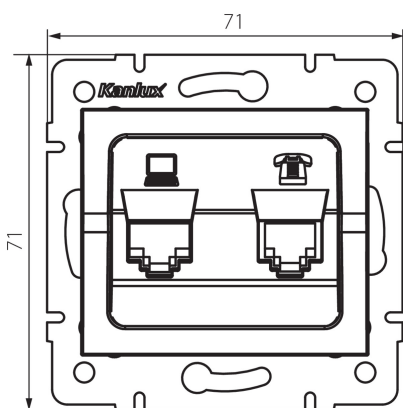

## 33589 LOGI 02-1430-042 cm

Zásuvka počítačová-telefonní (RJ45 Cat 5e+RJ11)

5905339335890

### PARAMETRY VÝROBKU:

**Barva:** černá matná

**Místo montáže:** k zabudování do zdi

**Šířka [mm]:** 71

**Výška [mm]:** 71

**Průměr montážní krabice:** 60

**Počet zásuvek:** 2

**Typ zásuvek:** počítačová a telefonní zásuvka (rj45 cat 5e + rj11)

**Šířka jednotkového balení [cm]:** 4

**Výška jednotkového balení [cm]:** 13

**Hmotnost kartonu [kg]:** 8.4696

**Šířka kartonu [cm]:** 25.5

**Výška kartonu [cm]:** 32

**Délka kartonu [cm]:** 44

**Objem kartonu [m³]:** 0.035904