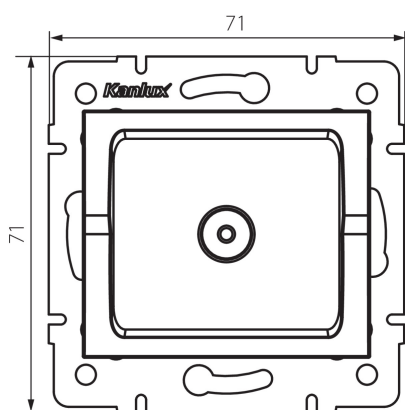

33586 LOGI 02-1300-042 cm

Anténní zásuvka typu TV koncová

5905339335869

PARAMETRY VÝROBKU:

Barva: černá matná
Místo montáže: k zabudování do zdi
Šířka [mm]: 71
Výška [mm]: 71
Průměr montážní krabice: 60
Počet zásuvek: 1
Typ zásuvek: anténní, typ TV koncová
Plast: ABS

LOGISTICKÉ ÚDAJE:

Způsob balení: 10
Počet kusů v druhém balení : 10
Počet kusů v hromadném balení: 120
Čistá jednotková hmotnost [g]: 58
Gramáž [g]: 70.58
Délka jednotkového balení [cm]: 10
Šířka jednotkového balení [cm]: 4
Výška jednotkového balení [cm]: 14
Hmotnost kartonu [kg]: 8.4696
Šířka kartonu [cm]: 25.5
Výška kartonu [cm]: 32
Délka kartonu [cm]: 44
Objem kartonu [m³]: 0.035904