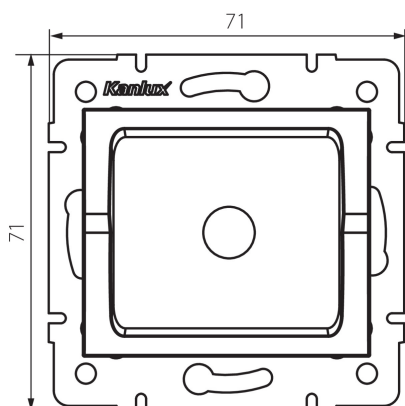

## 33575 LOGI 02-1600-042 cm

Záslepka

5905339335753

### PARAMETRY VÝROBKU:

**Barva:** černá matná

**Šířka [mm]:** 71

**Výška [mm]:** 71

**Plast:** ABS

**Stupeň krytí IP:** 20

**Šířka jednotkového balení [cm]:** 4

**Výška jednotkového balení [cm]:** 15

**Hmotnost kartonu [kg]:** 7.1004

**Šířka kartonu [cm]:** 23

**Výška kartonu [cm]:** 32

**Délka kartonu [cm]:** 44

**Objem kartonu [m<sup>3</sup>]:** 0.032384