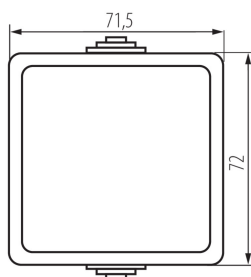

33494 TEKNO 05-1000-102 bi

Jednopolový spínač

5905339334947

Spínač č.1 - bílý, IP54.

PARAMETRY VÝROBKU:

Barva: bílá
Místo montáže: k usazení na zeď
Podsvícení: nevztahuje se
Délka [mm]: 72
Výška [mm]: 72
Jmenovité napětí [V]: 250 AC
Materiál kontaktů: CuZn70
Typ svorky: šroubová svorka
Plast: ABS
Počet táhel: 1
Jmenovitý proud [AX]: 10
Stupeň krytí IP: 54

LOGISTICKÉ ÚDAJE:

Způsob balení: 10
Počet kusů v druhém balení : 10
Počet kusů v hromadném balení: 100
Čistá jednotková hmotnost [g]: 92
Gramáž [g]: 112.2
Délka jednotkového balení [cm]: 8.5
Šířka jednotkového balení [cm]: 7
Výška jednotkového balení [cm]: 5.5
Hmotnost kartonu [kg]: 11.22
Šířka kartonu [cm]: 31.5
Výška kartonu [cm]: 33.5
Délka kartonu [cm]: 49
Objem kartonu [m³]: 0.051707