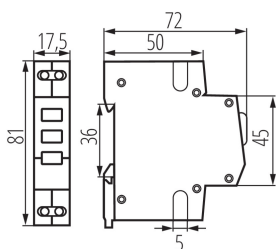

## 32896 KLI-3R

Ukazatel přítomnosti napětí na liště TH35,

5905339328960

### PARAMETRY VÝROBKU:

**Barva:** bílá

**Místo montáže:** na liště TH35

**Norm:** PN-EN 60947-5-1

**Délka [mm]:** 72

**Šířka [mm]:** 17.5

**Výška [mm]:** 81

**Počet polí:** 1

**Šířka jednotkového balení [cm]:** 2

**Výška jednotkového balení [cm]:** 8.5

**Hmotnost kartonu [kg]:** 6.2904

**Šířka kartonu [cm]:** 24

**Výška kartonu [cm]:** 19.5

**Délka kartonu [cm]:** 46

**Objem kartonu [m<sup>3</sup>]:** 0.021528