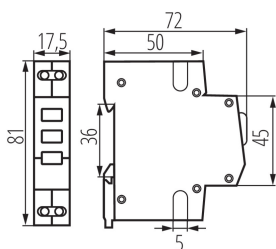

## 32895 KLI-3Y

Ukazatel přítomnosti napětí na liště TH35,

5905339328953

### PARAMETRY VÝROBKU:

**Barva:** bílá

**Místo montáže:** na liště TH35

**Norm:** PN-EN 60947-5-1

**Délka [mm]:** 72

**Šířka [mm]:** 17.5

**Výška [mm]:** 81

**Počet polí:** 1

**Šířka jednotkového balení [cm]:** 2

**Výška jednotkového balení [cm]:** 8.5

**Hmotnost kartonu [kg]:** 6.2904

**Šířka kartonu [cm]:** 24

**Výška kartonu [cm]:** 19.5

**Délka kartonu [cm]:** 46

**Objem kartonu [m<sup>3</sup>]:** 0.021528