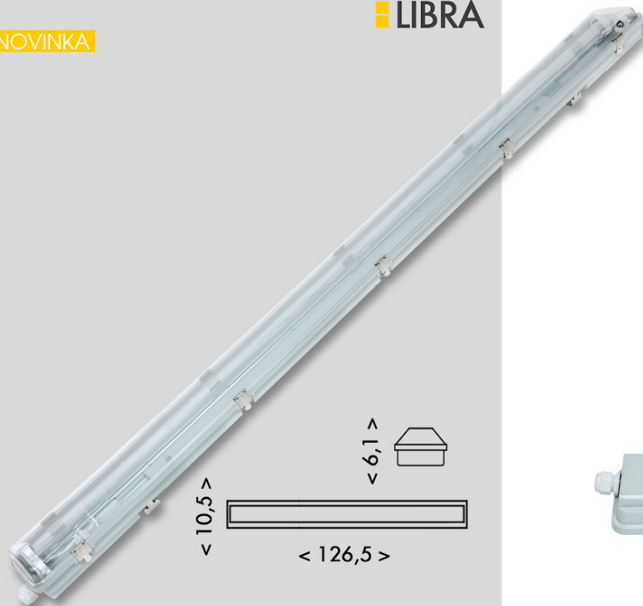

TECHNICKÁ SVÍTIDLA

TECHNICKÉ SVIETIDLÁ

NOVINKA

LIBRA

TL3902A-2xLED/1

TL3902A-2xLED/1

vhodné pro LEDTUBE-S-120/18W/4000/1
na str.159

jednostranné napájení

LIBRA 2

DOPRODEJ

TL3902A-2x36/EVG

TL3902A-2x36/EVG