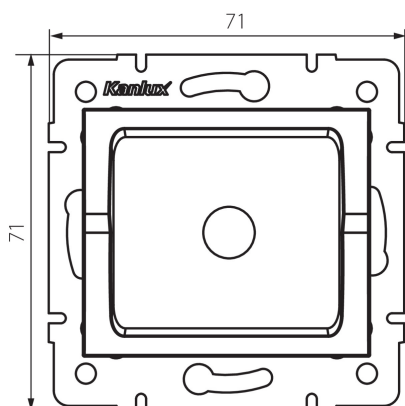

27343 LOGI 02-1600-043 sr

Záslepka

5905339273437

PARAMETRY VÝROBKU:

Barva: stříbrná
Šířka [mm]: 71
Výška [mm]: 71
Plast: ABS
Stupeň krytí IP: 20

LOGISTICKÉ ÚDAJE:

Způsob balení: 10
Počet kusů v druhém balení : 10
Počet kusů v hromadném balení: 120
Čistá jednotková hmotnost [g]: 48
Gramáž [g]: 59.17
Délka jednotkového balení [cm]: 12
Šířka jednotkového balení [cm]: 4
Výška jednotkového balení [cm]: 15
Hmotnost kartonu [kg]: 7.1004
Šířka kartonu [cm]: 23
Výška kartonu [cm]: 32
Délka kartonu [cm]: 44
Objem kartonu [m³]: 0.032384