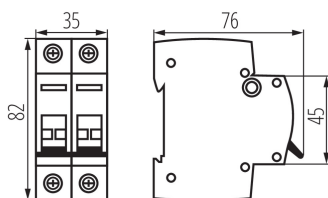

27254 KMI-2/25A

Modulové odpojovače

5905339272546

PARAMETRY VÝROBKU:

Kategorie použití: AC-22A

Barva: bílá

Místo použití: uvnitř

Norm: PN-EN 60947-3

Délka [mm]: 76

Šířka [mm]: 35

Výška [mm]: 82

Jmenovité napětí [V]: 230/400 AC

Jmenovitý proud [A]: 25

Jmenovitá frekvence [Hz]: 50

Rozsah okolních teplot, kterým může být výrobek vystaven [°C]: -25÷45

Rozsah průměrů používaných vodičů [mm²]: 1÷50

Počet modulů: 2

Stupeň krytí IP: 20

LOGISTICKÉ ÚDAJE:

Způsob balení: 6

Počet kusů v druhém balení : 6

Počet kusů v hromadném balení: 60

Čistá jednotková hmotnost [g]: 162

Gramáž [g]: 180

Délka jednotkového balení [cm]: 3.5

Šířka jednotkového balení [cm]: 7.5

Výška jednotkového balení [cm]: 8.5

Hmotnost kartonu [kg]: 10.8

Šířka kartonu [cm]: 24.5

Výška kartonu [cm]: 20

Délka kartonu [cm]: 46

Objem kartonu [m³]: 0.02254