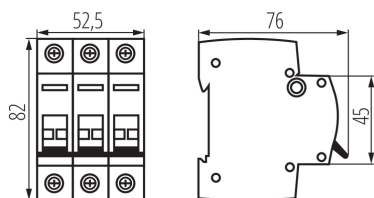

27251 KMI-3/25A

Modulové odpojovače

5905339272515

PARAMETRY VÝROBKU:

Kategorie použití: AC-22A

Místo použití: uvnitř

Norm: PN-EN 60947-3

Délka [mm]: 76

Šířka [mm]: 52.5

Výška [mm]: 82

Jmenovité napětí [V]: 230/400 AC

Jmenovitý proud [A]: 25

Jmenovitá frekvence [Hz]: 50

Rozsah okolních teplot, kterým může být výrobek vystaven [°C]: -25÷45

Rozsah průměrů používaných vodičů [mm²]: 1÷50

Počet modulů: 3

Stupeň krytí IP: 20

LOGISTICKÉ ÚDAJE:

Způsob balení: 4

Počet kusů v druhém balení : 4

Počet kusů v hromadném balení: 40

Čistá jednotková hmotnost [g]: 244

Gramáž [g]: 270

Délka jednotkového balení [cm]: 5.5

Šířka jednotkového balení [cm]: 7.5

Výška jednotkového balení [cm]: 8.5

Hmotnost kartonu [kg]: 10.8

Šířka kartonu [cm]: 24.5

Výška kartonu [cm]: 20

Délka kartonu [cm]: 46