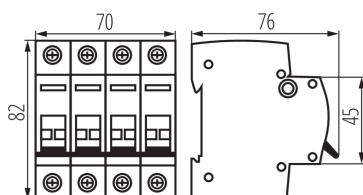

### PARAMETRY VÝROBKU:

**Kategorie použití:** AC-22A

**Místo použití:** uvnitř

**Norm:** PN-EN 60947-3

**Délka [mm]:** 76

**Šířka [mm]:** 70

**Výška [mm]:** 82

**Jmenovité napětí [V]:** 230/400 AC

**Šířka jednotkového balení [cm]:** 7.5

**Výška jednotkového balení [cm]:** 8.5

**Hmotnost kartonu [kg]:** 10.7001

**Šířka kartonu [cm]:** 24.5

**Výška kartonu [cm]:** 20

**Délka kartonu [cm]:** 46

**Objem kartonu [m<sup>3</sup>]:** 0.02254