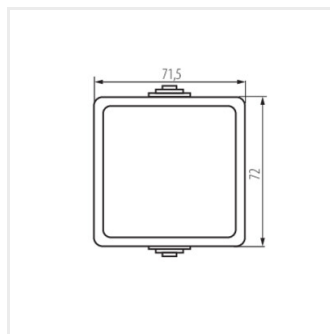

25349 TEKNO 05-1050-143 sz

Schodišťový spínač

TEKNO 05-1050-143 sz **25349** šedá

-
- Plast: ABS

25349 TEKNO 05-1050-143 sz

Schodišťový spínač

TEKNO 05-1050-143 sz