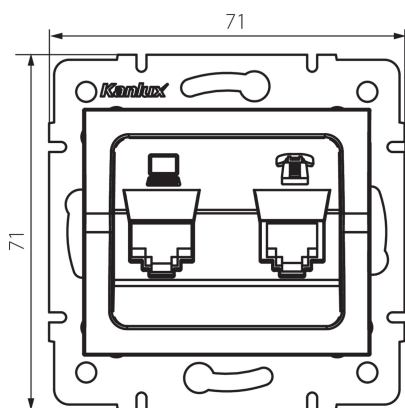

25230 LOGI 02-1430-043 sr

Zásuvka počítačová-telefonní (RJ45 Cat 5e+RJ11)

5905339252302

PARAMETRY VÝROBKU:

Barva: stříbrná

Místo montáže: k zabudování do zdi

Šířka [mm]: 71

Výška [mm]: 71

Průměr montážní krabice: 60

Počet zásuvek: 2

Typ zásuvek: počítačová a telefonní zásuvka (rj45 cat 5e + rj11)

Plast: ABS

LOGISTICKÉ ÚDAJE:

Způsob balení: 10

Počet kusů v druhém balení : 10

Počet kusů v hromadném balení: 120

Čistá jednotková hmotnost [g]: 58

Gramáž [g]: 70.58

Délka jednotkového balení [cm]: 10

Šířka jednotkového balení [cm]: 4

Výška jednotkového balení [cm]: 13

Hmotnost kartonu [kg]: 8.4696

Šířka kartonu [cm]: 25.5

Výška kartonu [cm]: 32

Délka kartonu [cm]: 44

Objem kartonu [m³]: 0.035904