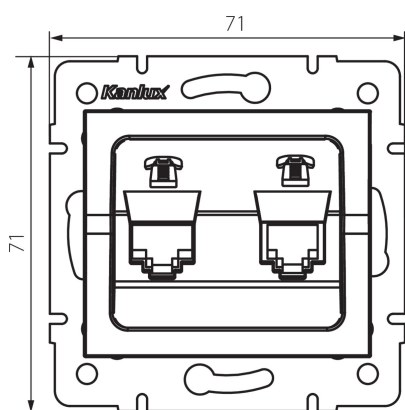

25225 LOGI 02-1380-043 sr

Telefonní zásuvka dvojitá nezávislá (2xRJ11)

5905339252258

PARAMETRY VÝROBKU:

Barva: stříbrná

Místo montáže: k zabudování do zdi

Šířka [mm]: 71

Výška [mm]: 71

Průměr montážní krabice: 60

Počet zásuvek: 2

Typ zásuvek: dvojitá telefonní nezávislá 2 x RJ11

Plast: ABS

LOGISTICKÉ ÚDAJE:

Způsob balení: 10

Počet kusů v druhém balení : 10

Počet kusů v hromadném balení: 120

Čistá jednotková hmotnost [g]: 58

Gramáž [g]: 70.5

Délka jednotkového balení [cm]: 10

Šířka jednotkového balení [cm]: 4

Výška jednotkového balení [cm]: 14

Hmotnost kartonu [kg]: 8.46

Šířka kartonu [cm]: 25.5

Výška kartonu [cm]: 32

Délka kartonu [cm]: 44

Objem kartonu [m³]: 0.035904