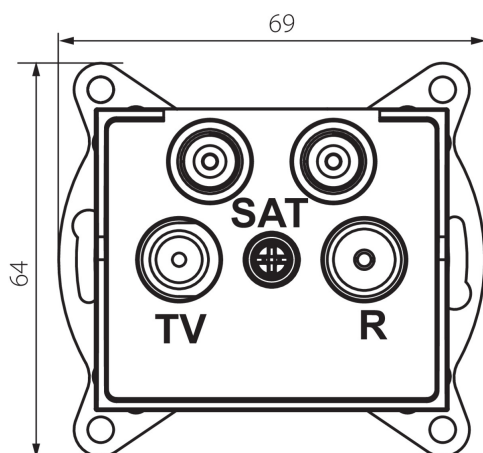

25223 LOGI 02-1590-043 sr

Zásuvka RTV-2xSAT koncová

5905339252234

PARAMETRY VÝROBKU:

Barva: stříbrná
Místo montáže: k zabudování do zdi
Šířka [mm]: 69
Výška [mm]: 64
Průměr montážní krabice: 60
Počet zásuvek: 4
Typ zásuvek: zásuvka TV-2xSAT koncová
Plast: ABS

LOGISTICKÉ ÚDAJE:

Způsob balení: 10
Počet kusů v druhém balení : 10
Počet kusů v hromadném balení: 120
Čistá jednotková hmotnost [g]: 96
Gramáž [g]: 108.58
Délka jednotkového balení [cm]: 10
Šířka jednotkového balení [cm]: 4
Výška jednotkového balení [cm]: 14
Hmotnost kartonu [kg]: 13.0296
Šířka kartonu [cm]: 25.5
Výška kartonu [cm]: 32
Délka kartonu [cm]: 44
Objem kartonu [m³]: 0.035904