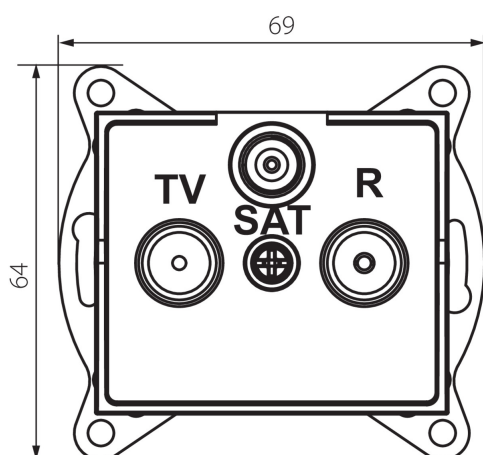

## 25220 LOGI 02-1340-043 sr

Zásuvka RTV-SAT průběžná

5905339252203

### PARAMETRY VÝROBKU:

**Barva:** stříbrná  
**Místo montáže:** k zabudování do zdi  
**Šířka [mm]:** 69  
**Výška [mm]:** 64  
**Průměr montážní krabice:** 60  
**Počet zásuvek:** 3  
**Typ zásuvek:** RTV Sat-průchozí  
**Plast:** ABS

### LOGISTICKÉ ÚDAJE:

**Způsob balení:** 10  
**Počet kusů v druhém balení :** 10  
**Počet kusů v hromadném balení:** 120  
**Čistá jednotková hmotnost [g]:** 92  
**Gramáž [g]:** 104.67  
**Délka jednotkového balení [cm]:** 10  
**Šířka jednotkového balení [cm]:** 4  
**Výška jednotkového balení [cm]:** 14  
**Hmotnost kartonu [kg]:** 12.5604  
**Šířka kartonu [cm]:** 25.5  
**Výška kartonu [cm]:** 32  
**Délka kartonu [cm]:** 44  
**Objem kartonu [m³]:** 0.035904