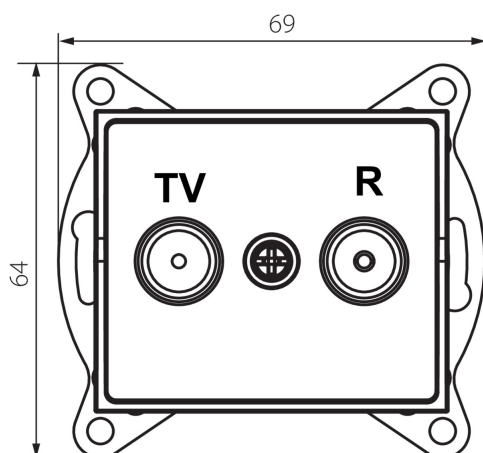

25219 LOGI 02-1330-043 sr

Zásuvka RTV koncová

5905339252197

PARAMETRY VÝROBKU:

Barva: stříbrná
Místo montáže: k zabudování do zdi
Šířka [mm]: 69
Výška [mm]: 64
Průměr montážní krabice: 60
Počet zásuvek: 2
Typ zásuvek: RTV koncová
Plast: ABS

LOGISTICKÉ ÚDAJE:

Způsob balení: 10
Počet kusů v druhém balení : 10
Počet kusů v hromadném balení: 120
Čistá jednotková hmotnost [g]: 86
Gramáž [g]: 98.67
Délka jednotkového balení [cm]: 10
Šířka jednotkového balení [cm]: 3.5
Výška jednotkového balení [cm]: 14
Hmotnost kartonu [kg]: 11.8404
Šířka kartonu [cm]: 25.5
Výška kartonu [cm]: 32
Délka kartonu [cm]: 44
Objem kartonu [m³]: 0.035904