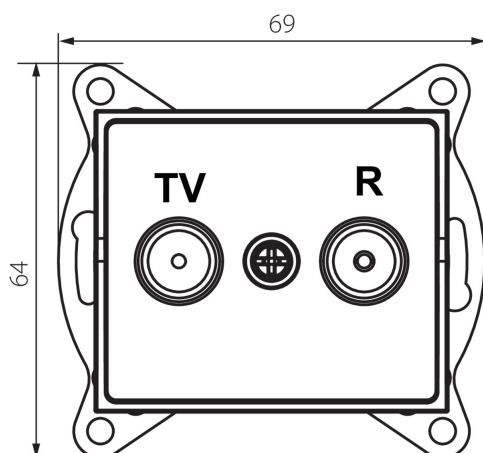

25218 LOGI 02-1320-043 sr

Zásuvka RTV průběžná

5905339252180

PARAMETRY VÝROBKU:

Barva: stříbrná
Místo montáže: k zabudování do zdi
Šířka [mm]: 69
Výška [mm]: 64
Průměr montážní krabice: 60
Počet zásuvek: 2
Typ zásuvek: RTV průchozí
Plast: ABS

LOGISTICKÉ ÚDAJE:

Způsob balení: 10
Počet kusů v druhém balení : 10
Počet kusů v hromadném balení: 120
Čistá jednotková hmotnost [g]: 86
Gramáž [g]: 98.67
Délka jednotkového balení [cm]: 10
Šířka jednotkového balení [cm]: 4
Výška jednotkového balení [cm]: 14
Hmotnost kartonu [kg]: 11.8404
Šířka kartonu [cm]: 25.5
Výška kartonu [cm]: 32
Délka kartonu [cm]: 44
Objem kartonu [m³]: 0.035904