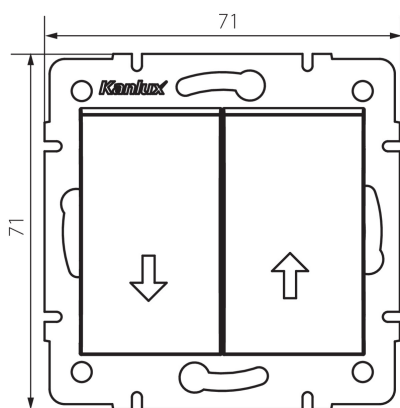

25217 LOGI 02-1310-143 sr

Žaluziové tlačítko

5905339252173

PARAMETRY VÝROBKU:

Barva: stříbrná
Místo montáže: k zabudování do zdi
Podsvícení: ne
Šířka [mm]: 71
Výška [mm]: 71
Průměr montážní krabice: 60
Montážní hloubka: 25
Jmenovité napětí [V]: 250 AC
Materiál kontaktů: CuZn70
Typ svorky: šroubová svorka
Plast: ABS
Počet táhel: 2
Jmenovitý proud [AX]: 10
Stupeň krytí IP: 20

LOGISTICKÉ ÚDAJE:

Způsob balení: 10
Počet kusů v druhém balení : 10
Počet kusů v hromadném balení: 120
Čistá jednotková hmotnost [g]: 74
Gramáž [g]: 86.33
Délka jednotkového balení [cm]: 10
Šířka jednotkového balení [cm]: 4
Výška jednotkového balení [cm]: 14
Hmotnost kartonu [kg]: 10.3596
Šířka kartonu [cm]: 25.5
Výška kartonu [cm]: 32
Délka kartonu [cm]: 44
Objem kartonu [m³]: 0.035904