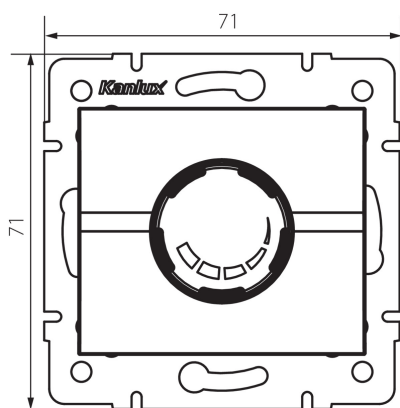

25201 LOGI 02-1160-143 sr

Otočný stmívač 500 W s filtrem

5905339252012

PARAMETRY VÝROBKU:

Barva: stříbrná

Místo montáže: k zabudování do zdi

Místo použití: uvnitř

Šířka [mm]: 71

Výška [mm]: 71

Montážní hloubka: 60

Jmenovité napětí [V]: 250 AC

Jmenovitá frekvence [Hz]: 50

Jmenovitý výkon [W]: 500

Třída ochrany před úrazem elektrickým proudem: II

Typ svorky: šroubová svorka

Plast: ABS

Stupeň krytí IP: 20

LOGISTICKÉ ÚDAJE:

Způsob balení: 10

Počet kusů v druhém balení : 10

Počet kusů v hromadném balení: 120

Čistá jednotková hmotnost [g]: 100

Gramáž [g]: 118.67

Délka jednotkového balení [cm]: 10

Šířka jednotkového balení [cm]: 7

Výška jednotkového balení [cm]: 15

Hmotnost kartonu [kg]: 14.2404

Šířka kartonu [cm]: 36.5

Výška kartonu [cm]: 32

Délka kartonu [cm]: 48.5

Objem kartonu [m³]: 0.056648