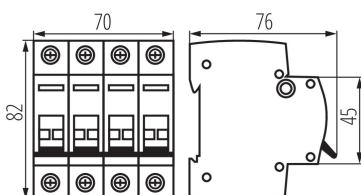

### PARAMETRY VÝROBKU:

**Kategorie použití:** AC-22A

**Barva:** bílá

**Místo použití:** uvnitř

**Norm:** PN-EN 60947-3

**Délka [mm]:** 76

**Šířka [mm]:** 70

**Výška [mm]:** 82

**Šířka jednotkového balení [cm]:** 7.5

**Výška jednotkového balení [cm]:** 8.5

**Hmotnost kartonu [kg]:** 11.1

**Šířka kartonu [cm]:** 25

**Výška kartonu [cm]:** 19.5

**Délka kartonu [cm]:** 46

**Objem kartonu [m<sup>3</sup>]:** 0.022425