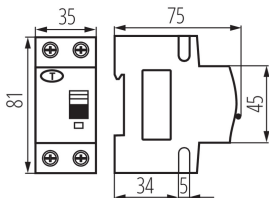

23220 KRO6-2/B6/30

Kombinace jistič-proudový chránič, 6kA, 2P

5905339232205

PARAMETRY VÝROBKU:

Barva: bílá

Místo montáže: na szynę TH35

Norma: PN-EN 61009 -1

Délka [mm]: 75

Šířka [mm]: 35

Výška [mm]: 81

Jmenovité napětí [V]: 230 AC

Jmenovitý proud [A]: 6

Jmenovitá frekvence [Hz]: 50

Rozsah okolních teplot, kterým může být výrobek vystaven [°C]: -25÷40

Rozsah průměrů používaných vodičů [mm²]: 10÷16

LOGISTICKÉ ÚDAJE:

Způsob balení: 60

Počet kusů v druhém balení : 1

Počet kusů v hromadném balení: 60

Čistá jednotková hmotnost [g]: 180

Gramáž [g]: 212.33

Délka jednotkového balení [cm]: 9

Šířka jednotkového balení [cm]: 4

Výška jednotkového balení [cm]: 8

Hmotnost kartonu [kg]: 12.7398

Šířka kartonu [cm]: 28

Výška kartonu [cm]: 18.5

Délka kartonu [cm]: 47

Objem kartonu [m³]: 0.024346