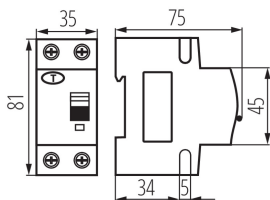

23215 KRO6-2/C10/30

Kombinace jistič-proudový chránič, 6kA, 2P

5905339232151

PARAMETRY VÝROBKU:

Barva: bílá

Místo montáže: na szynę TH35

Norma: PN-EN 61009 -1

Délka [mm]: 75

Šířka [mm]: 35

Výška [mm]: 81

Jmenovité napětí [V]: 230 AC

Jmenovitý proud [A]: 10

Jmenovitá frekvence [Hz]: 50

Rozsah okolních teplot, kterým může být výrobek vystaven [°C]: -25÷40

Rozsah průměrů používaných vodičů [mm²]: 10÷16

LOGISTICKÉ ÚDAJE:

Způsob balení: 60

Počet kusů v druhém balení : 1

Počet kusů v hromadném balení: 60

Čistá jednotková hmotnost [g]: 180

Gramáž [g]: 212.17

Délka jednotkového balení [cm]: 9

Šířka jednotkového balení [cm]: 4

Výška jednotkového balení [cm]: 8

Hmotnost kartonu [kg]: 12.7302

Šířka kartonu [cm]: 28

Výška kartonu [cm]: 18.5

Délka kartonu [cm]: 47

Objem kartonu [m³]: 0.024346