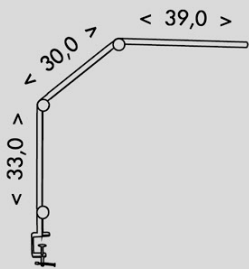

LU19WT-BI

700lm

LU19WT-CR

☀️¹ zap / vyp
+ jas / - jas

M¹ změna barvy světla
změna barvy světla

☀️² zap / vyp
+ jas / - jas

M² změna barvy světla
změna barvy světla