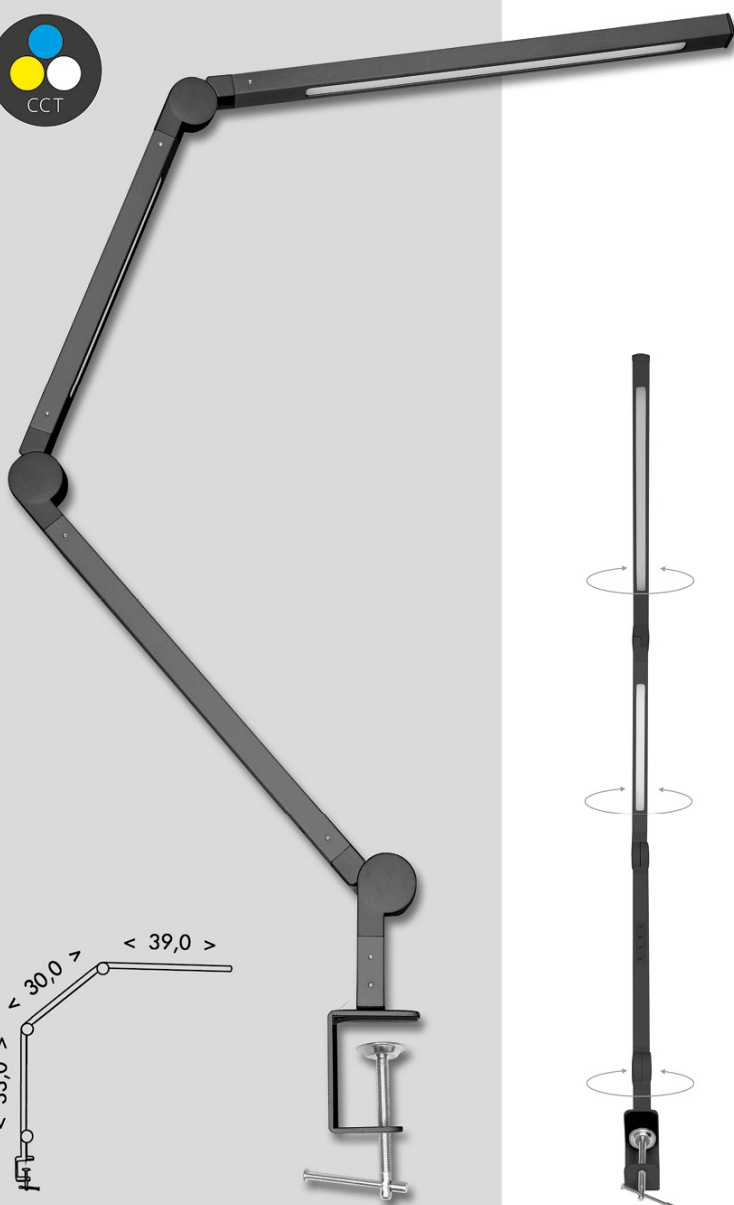

STOLNÍ LAMPY

STOLNÉ LAMPY

NOVINKA

LED

SPACE

LU19WT-BI

LU19WT-CR

700lm

LU19WT-BI

700lm

LU19WT-CR

☀️¹ zap / vyp
+ jas / - jas

M¹ změna barvy světla
změna barvy světla

☀️² zap / vyp
+ jas / - jas

M² změna barvy světla
změna barvy světla