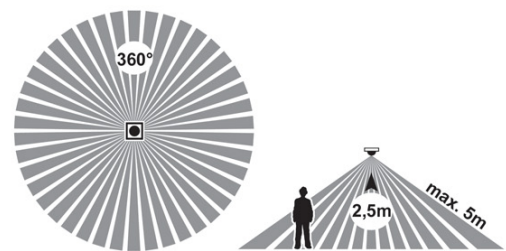

WCL19R-HF/14W/LED

WCL19R-HF/14W/LED

HF senzor detekuje pohyb i přes sklo a lehké stavební materiály.

HF senzor je nastaven výrobcem - nelze přenastavit