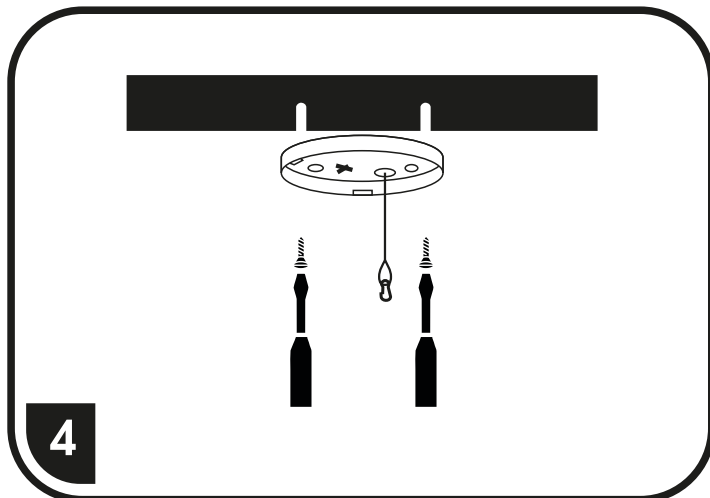

W3090**W3090/BI****W3090/CR**

S ohledem na technické důvody související s funkcí svítidla, není vhodné světelný zdroj ze svítidla demontovat/vyměňovat.

Vzhľadom na technické dôvody súvisiace s funkčnosťou svietidla, nie je vhodné svetelný zdroj zo svietidla demontovať/vymieňať.

**1****4****2****5****3****6**

< Ø 24,0 > 12W
 < Ø 25,0 > 12W/BI (CR)
 < Ø 28,5 > 18W
 < Ø 29,5 > 18W/BI (CR)

W3090-12W/BI (CR)
 W3090-18W/BI (CR)