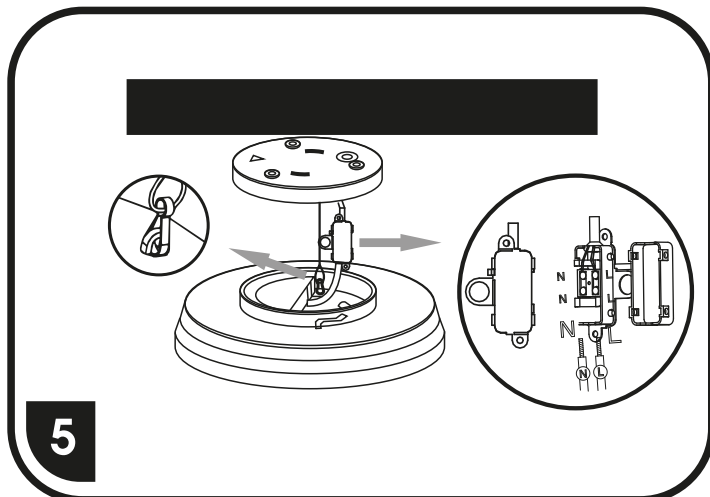

W3090**W3090/BI****W3090/CR**

S ohledem na technické důvody související s funkcí svítidla, není vhodné světelný zdroj ze svítidla demontovat/vyměňovat.

Vzhľadom na technické dôvody súvisiace s funkčnosťou svietidla, nie je vhodné svetelný zdroj zo svietidla demontovať/vymieňať.

**1****4****2****5****3****6**

< Ø 24,0 > 12W
 < Ø 25,0 > 12W/BI (CR)
 < Ø 28,5 > 18W
 < Ø 29,5 > 18W/BI (CR)

W3090-12W/BI (CR)
 W3090-18W/BI (CR)