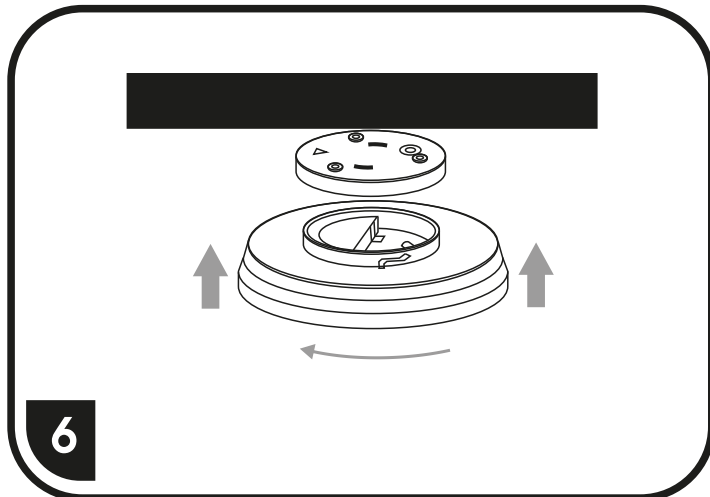

W3090**W3090/BI****W3090/CR**

S ohledem na technické důvody související s funkcí svítidla, není vhodné světelný zdroj ze svítidla demontovat/vyměňovat.

Vzhľadom na technické dôvody súvisiace s funkčnosťou svietidla, nie je vhodné svetelný zdroj zo svietidla demontovať/vymieňať.

**1****4****2****5****3****6**

< Ø 24,0 > 12W
 < Ø 25,0 > 12W/BI (CR)
 < Ø 28,5 > 18W
 < Ø 29,5 > 18W/BI (CR)

W3090-12W/BI (CR)
 W3090-18W/BI (CR)