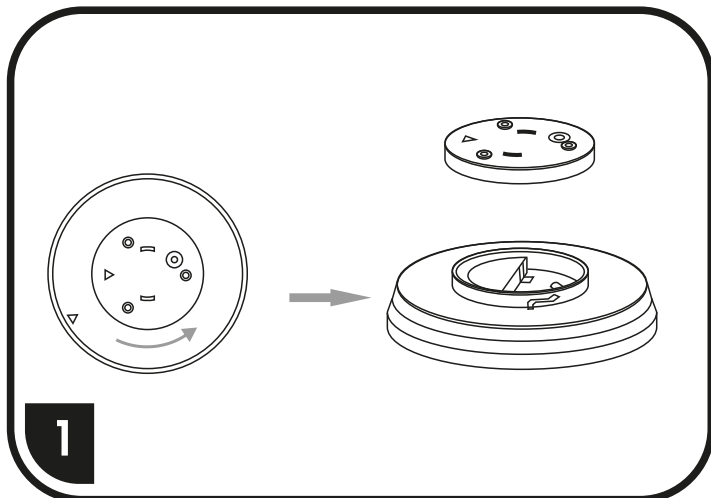

W3090**W3090/BI****W3090/CR**

S ohledem na technické důvody související s funkcí svítidla, není vhodné světelný zdroj ze svítidla demontovat/vyměňovat.

Vzhľadom na technické dôvody súvisiace s funkčnosťou svietidla, nie je vhodné svetelný zdroj zo svietidla demontovať/vymieňať.

**1****4****2****5****3****6**

< Ø 24,0 > 12W
 < Ø 25,0 > 12W/BI (CR)
 < Ø 28,5 > 18W
 < Ø 29,5 > 18W/BI (CR)

W3090-12W/BI (CR)
 W3090-18W/BI (CR)