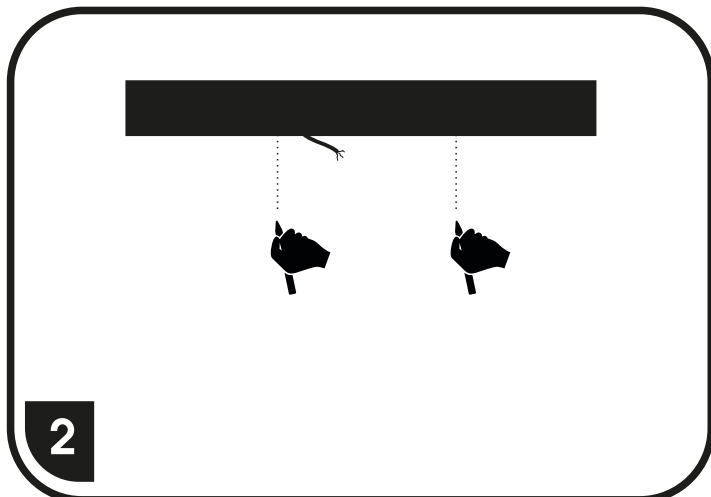

W3090**W3090/BI****W3090/CR**

S ohledem na technické důvody související s funkcí svítidla, není vhodné světelný zdroj ze svítidla demontovat/vyměňovat.

Vzhľadom na technické dôvody súvisiace s funkčnosťou svietidla, nie je vhodné svetelný zdroj zo svietidla demontovať/vymieňať.

**1****4****2****5****3****6**

< Ø 24,0 > 12W
 < Ø 25,0 > 12W/BI (CR)
 < Ø 28,5 > 18W
 < Ø 29,5 > 18W/BI (CR)

W3090-12W/BI (CR)
 W3090-18W/BI (CR)