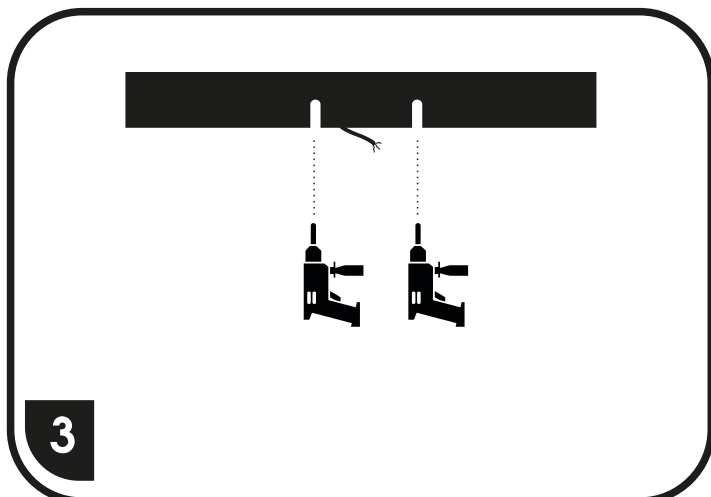

W3090**W3090/BI****W3090/CR**

S ohledem na technické důvody související s funkcí svítidla, není vhodné světelný zdroj ze svítidla demontovat/vyměňovat.

Vzhľadom na technické dôvody súvisiace s funkčnosťou svietidla, nie je vhodné svetelný zdroj zo svietidla demontovať/vymieňať.

**1****4****2****5****3****6**

< Ø 24,0 > 12W
 < Ø 25,0 > 12W/BI (CR)
 < Ø 28,5 > 18W
 < Ø 29,5 > 18W/BI (CR)

W3090-12W/BI (CR)
 W3090-18W/BI (CR)