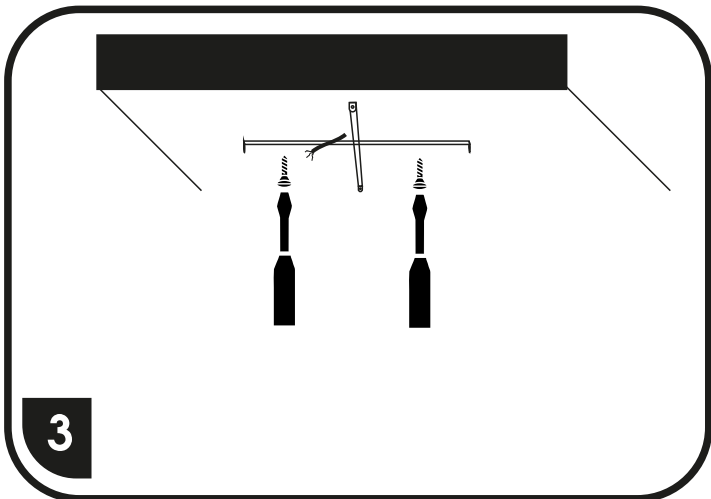

# WALP03-60W/LED

SVÍTLIDLA JSOU JIŽ Z VÝROBY SPÁROVANÁ S DÁLKOVÝM OVLADAČEM  
SVIETIDLÁ SÚ UŽ Z VÝROBY SPÁROVANÁ S DIALKOVÝM OVLÁDAČOM

přepínání barevných kombinací  
lze provádět též vypínačem

prepinanie farebných kombinací  
je možné tiež spraviv vypínačom