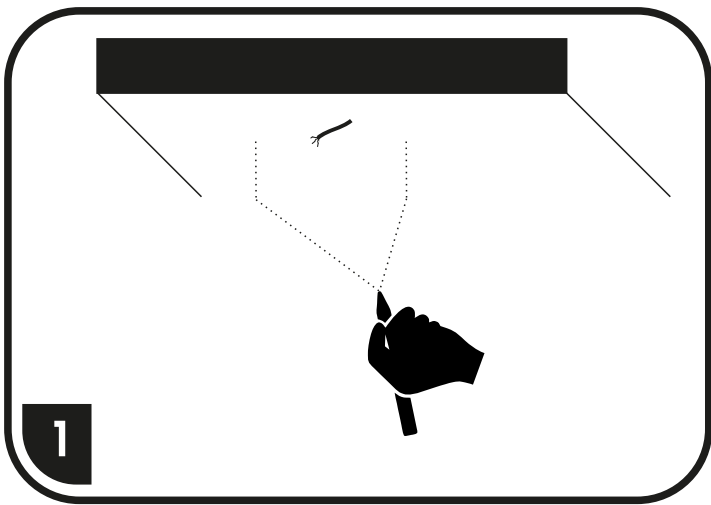

# WALP03-60W/LED

SVÍTLIDLA JSOU JIŽ Z VÝROBY SPÁROVANÁ S DÁLKOVÝM OVLADAČEM  
SVIETIDLÁ SÚ UŽ Z VÝROBY SPÁROVANÁ S DIALKOVÝM OVLÁDAČOM

přepínání barevných kombinací  
lze provádět též vypínačem

prepinanie farebných kombinací  
je možné tiež spraviv vypínačom