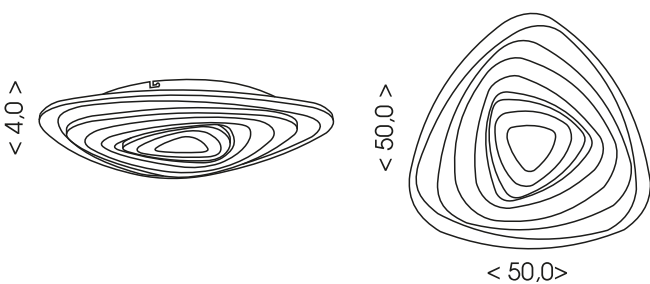

# WALP03-60W/LED

SVÍTLIDLA JSOU JIŽ Z VÝROBY SPÁROVANÁ S DÁLKOVÝM OVLADAČEM  
SVIETIDLÁ SÚ UŽ Z VÝROBY SPÁROVANÁ S DIALKOVÝM OVLÁDAČOM

přepínání barevných kombinací  
lze provádět též vypínačem

prepinanie farebných kombinací  
je možné tiež spraviv vypínačom