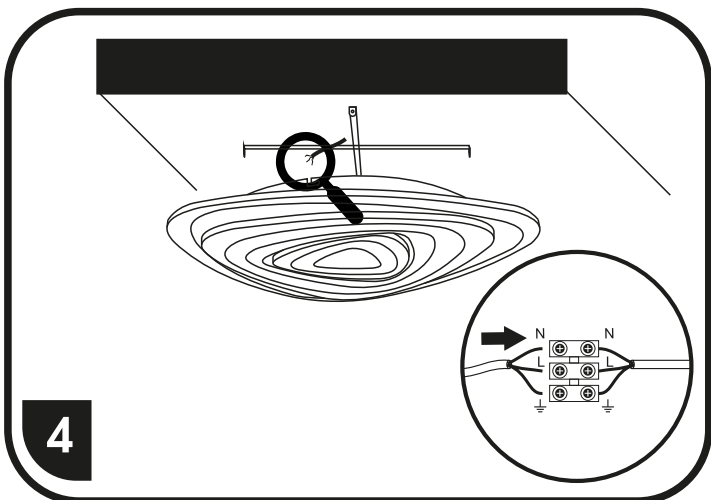

# WALP03-60W/LED

SVÍTLIDLA JSOU JIŽ Z VÝROBY SPÁROVANÁ S DÁLKOVÝM OVLADAČEM  
SVIETIDLÁ SÚ UŽ Z VÝROBY SPÁROVANÁ S DIALKOVÝM OVLÁDAČOM

přepínání barevných kombinací  
lze provádět též vypínačem

prepinanie farebných kombinací  
je možné tiež spraviv vypínačom