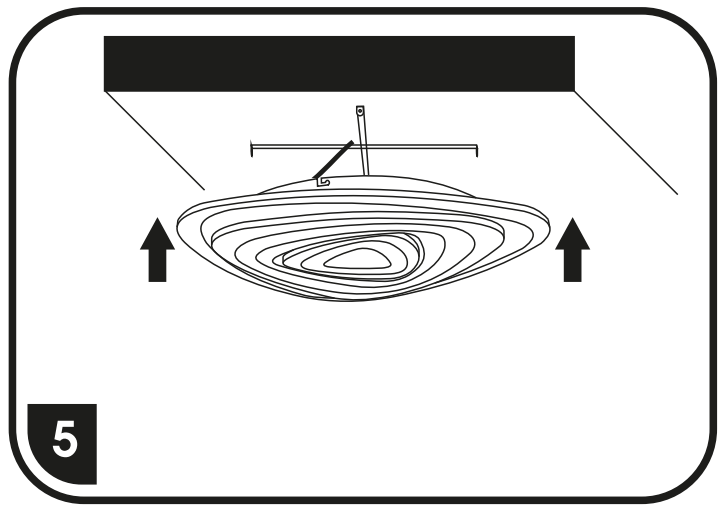

# WALP03-60W/LED

SVÍTLIDLA JSOU JIŽ Z VÝROBY SPÁROVANÁ S DÁLKOVÝM OVLADAČEM  
SVIETIDLÁ SÚ UŽ Z VÝROBY SPÁROVANÁ S DIALKOVÝM OVLÁDAČOM

přepínání barevných kombinací  
lze provádět též vypínačem

prepinanie farebných kombinací  
je možné tiež spraviv vypínačom