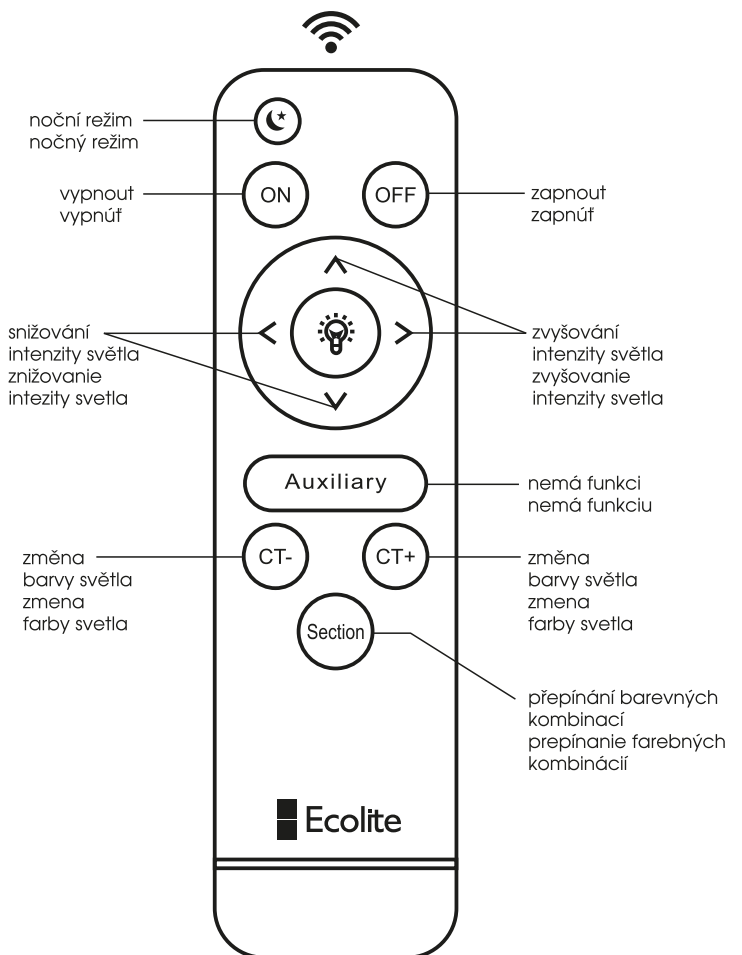

# WALP03-60W/LED

SVÍTLIDLA JSOU JIŽ Z VÝROBY SPÁROVANÁ S DÁLKOVÝM OVLADAČEM  
SVIETIDLÁ SÚ UŽ Z VÝROBY SPÁROVANÁ S DIALKOVÝM OVLÁDAČOM

přepínání barevných kombinací  
lze provádět též vypínačem

prepinanie farebných kombinací  
je možné tiež spraviv vypínačom