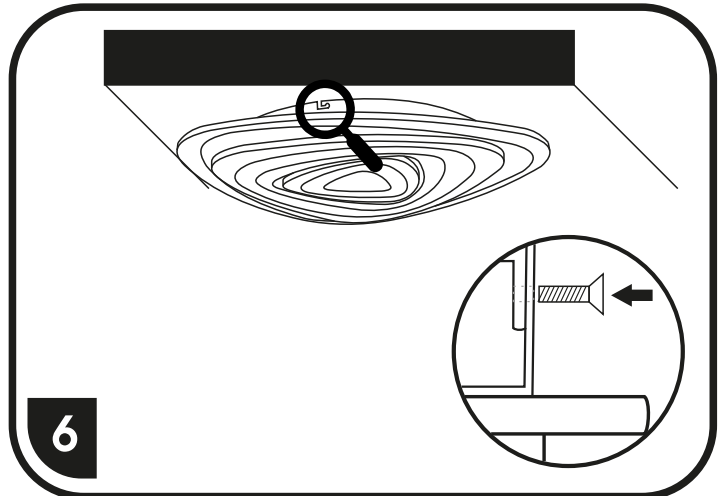

# WALP03-60W/LED

SVÍTLIDLA JSOU JIŽ Z VÝROBY SPÁROVANÁ S DÁLKOVÝM OVLADAČEM  
SVIETIDLÁ SÚ UŽ Z VÝROBY SPÁROVANÁ S DIALKOVÝM OVLÁDAČOM

přepínání barevných kombinací  
lze provádět též vypínačem

prepinanie farebných kombinací  
je možné tiež spraviv vypínačom