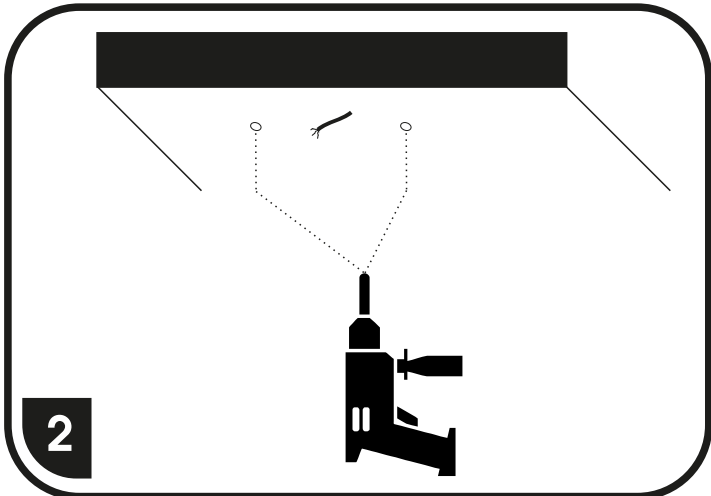

# WALP03-60W/LED

SVÍTLIDLA JSOU JIŽ Z VÝROBY SPÁROVANÁ S DÁLKOVÝM OVLADAČEM  
SVIETIDLÁ SÚ UŽ Z VÝROBY SPÁROVANÁ S DIALKOVÝM OVLÁDAČOM

přepínání barevných kombinací  
lze provádět též vypínačem

prepinanie farebných kombinací  
je možné tiež spraviv vypínačom