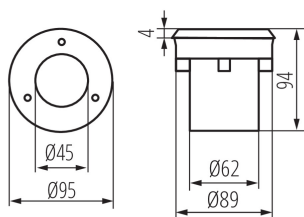

18193 GORDO N 1W CW-O-SR

Nájezdové svítidlo

5905339181930

Kanlux GORDO N je zapuštěné svítidlo s integrovaným světelným zdrojem LED, určené k zabudování do země. Je vyrobeno z nejkvalitnějších materiálů, díky kterým je odolné vůči tlaku až 20kN. Stupeň ochrany svítidla je IP67.

PARAMETRY VÝROBKU:

Barva: stříbrná
Místo montáže: k zabudování do země, nájezdová
Místo použití: vně
Minimální vzdálenost od osvětlovaného objektu: 0,1m
Možnost spolupráce se stmívačem: ne
Směr svícení svítidla: nahoru
Výška [mm]: 94
Průměr [mm]: 95
Množství průchodek: 1
Integrovaný LED zdroj světla: ano
Jmenovité napětí [V]: 220-240 AC
Jmenovitá frekvence [Hz]: 50
Maximální výkon [W]: 1
Třída ochrany před úrazem elektrickým proudem: I
Typ diody: LED SMD
Světelný tok [lm]: 50
Barva světla: studená bílá
Životnost [h]: 20000
Počet cyklů zap/vyp: ≥ 10000
Úhel svícení [°]: 80
Rozsah okolních teplot, kterým může být výrobek vystaven [°C]: -20÷35
Materiál korpusu: hliníková slitina
Materiál panelu/rámečku: nerezová ocel
Materiál ochranného skla: tvrzené sklo
Typ přípojky: volné konce kabelů
Typ vodiče: H05RN-F
Délka vodiče [m]: 0.2
Průřez kabelu [mm²]: 0,75
Přípustný statický tlak [kN]: 20
Stupeň IK: 08
Stupeň krytí IP: 67
Další informace: Výměnu světelného zdroje LED může provést pouze kvalifikovaná osoba (pouze servisem Kanlux)