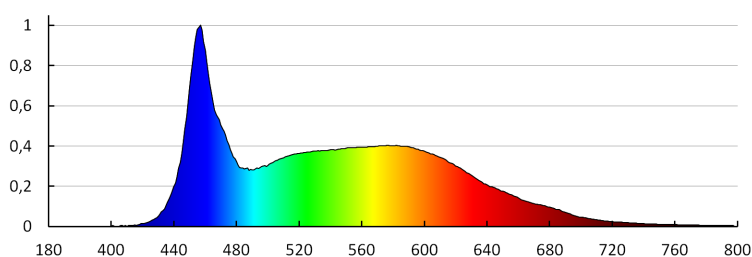

Výška jednotkového balení [cm]: 10.5

Hmotnost kartonu [kg]: 8.22

Šířka kartonu [cm]: 22.5

Výška kartonu [cm]: 24

Délka kartonu [cm]: 54

Objem kartonu [m³]: 0.02916

18193 GORDO N 1W CW-O-SR

Nájezdové svítidlo