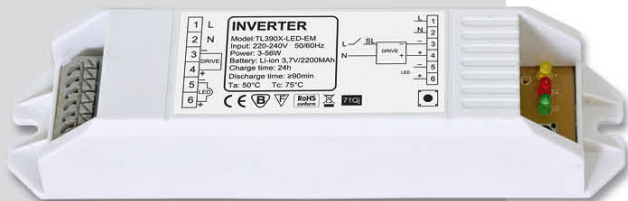

NOVINKA
LED

LIBRA SMD
A+

65W 6000lm

TL3902A-LED65W

TL3902A-LED65W

TL390X-LED-EM

modul pro nouzové osvětlení
detail na str. 42

NOVINKA
LED

LIBRA SMD
A+

60W 5100lm

TL3903A-LED60W

80W 7500lm

TL3903A-LED80W

TL3903A-LED60W

TL3903A-LED80W

TL390X-LED-EM

modul pro nouzové osvětlení
detail na str. 42

NOVINKA

EMERGENCY
A+

TL390X-LED-EM

TL390X-LED-EM