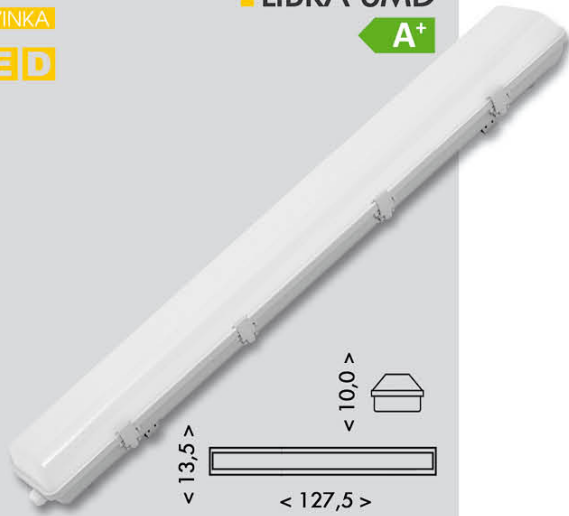

NOVINKA
LED

LIBRA SMD
A+

65W 6000lm

TL3902A-LED65W

TL3902A-LED65W

TL390X-LED-EM

modul pro nouzové osvětlení
detail na str. 42

NOVINKA
LED

LIBRA SMD
A+

60W 5100lm

TL3903A-LED60W

80W 7500lm

TL3903A-LED80W

TL3903A-LED60W

TL3903A-LED80W

TL390X-LED-EM

modul pro nouzové osvětlení
detail na str. 42

NOVINKA

EMERGENCY
A+

TL390X-LED-EM

TL390X-LED-EM