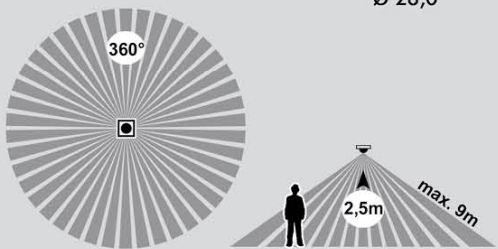

NOVINKA

LED

VICTOR LED

A+

10,0

Ø 28,0

HF senzor detekuje pohyb i přes sklo a lehké stavební materiály.

min 8sec - max 12min

min 2lux - max 2000lux

W131/EM/LED

Σ max. 1200W

1480lm

W131/EM/LED-3000

1480lm

W131/EM/LED-4100

W131/EM/LED-3000