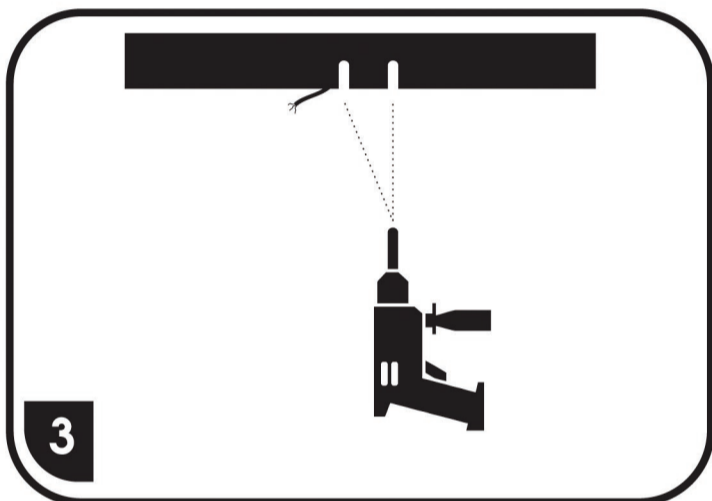

WZSD/LED

Párování ovladače a světla / Párovanie ovládače a svetla

Vypnout svítidlo.
Vypnúť svetlo.

Stiskněte a držte párovací tlačítko.
Stlačte a držte párovací tlačidlo.

Pak zapnout svítidlo.
Potom zapnúť svetlo.

Pokud dojde k bliknutí, svítidlo je spárováno.
Pokiaľ dôjde k bliknutiu, svietidlo je spárované.

WZSD-25W/LED 6,5
WZSD-50W/LED 7,5

WZSD-25W/LED 34,5
WZSD-50W/LED 50,0