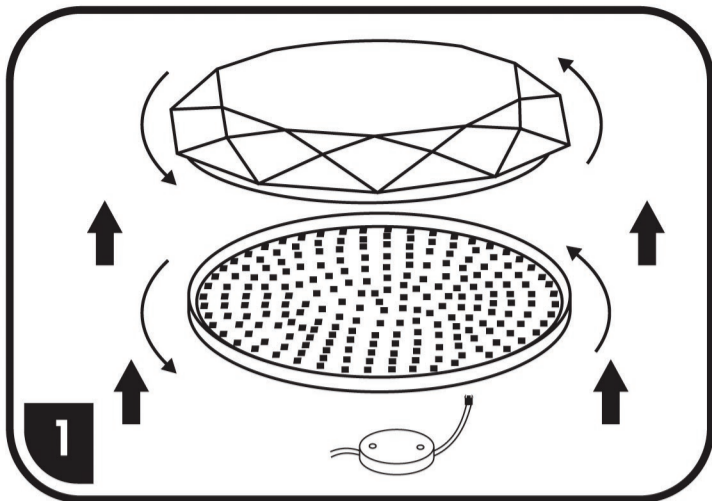

WZSD/LED

Párování ovladače a světla / Párovanie ovládače a svetla

Vypnout svítidlo.
Vypnúť svetlo.

Stiskněte a držte párovací tlačítko.
Stlačte a držte párovací tlačidlo.

Pak zapnout svítidlo.
Potom zapnúť svetlo.

Pokud dojde k bliknutí, svítidlo je spárováno.
Pokiaľ dôjde k bliknutiu, svietidlo je spárované.

WZSD-25W/LED 6,5
WZSD-50W/LED 7,5

WZSD-25W/LED 34,5
WZSD-50W/LED 50,0