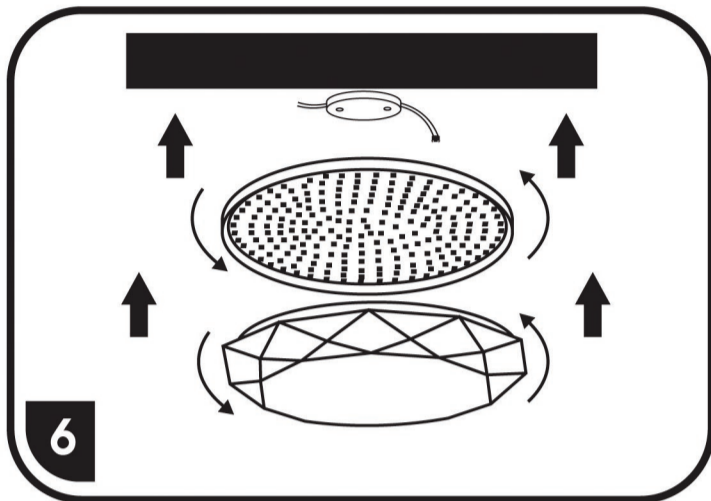

WZSD/LED

Párování ovladače a světla / Párovanie ovládače a svetla

Vypnout svítidlo.
Vypnúť svetlo.

Stiskněte a držte párovací tlačítko.
Stlačte a držte párovací tlačidlo.

Pak zapnout svítidlo.
Potom zapnúť svetlo.

Pokud dojde k bliknutí, svítidlo je spárováno.
Pokiaľ dôjde k bliknutiu, svietidlo je spárované.

WZSD-25W/LED 6,5
WZSD-50W/LED 7,5

WZSD-25W/LED 34,5
WZSD-50W/LED 50,0