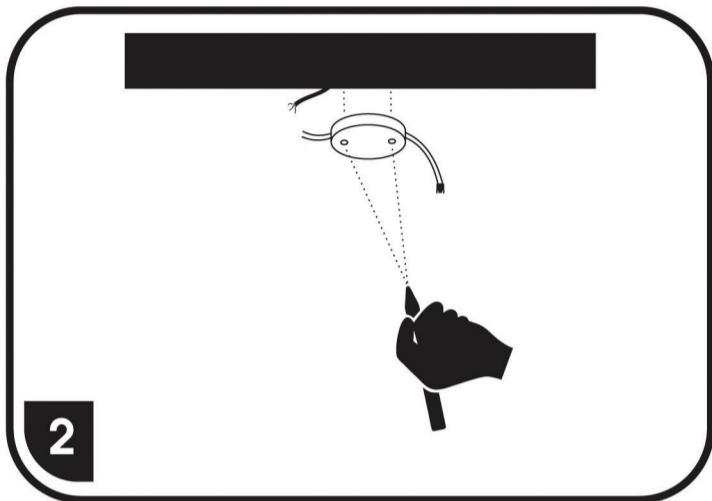

WZSD/LED

Párování ovladače a světla / Párovanie ovládače a svetla

Vypnout svítidlo.
Vypnúť svetlo.

Stiskněte a držte párovací tlačítko.
Stlačte a držte párovací tlačidlo.

Pak zapnout svítidlo.
Potom zapnúť svetlo.

Pokud dojde k bliknutí, svítidlo je spárováno.
Pokiaľ dôjde k bliknutiu, svietidlo je spárované.

WZSD-25W/LED 6,5
WZSD-50W/LED 7,5

WZSD-25W/LED 34,5
WZSD-50W/LED 50,0