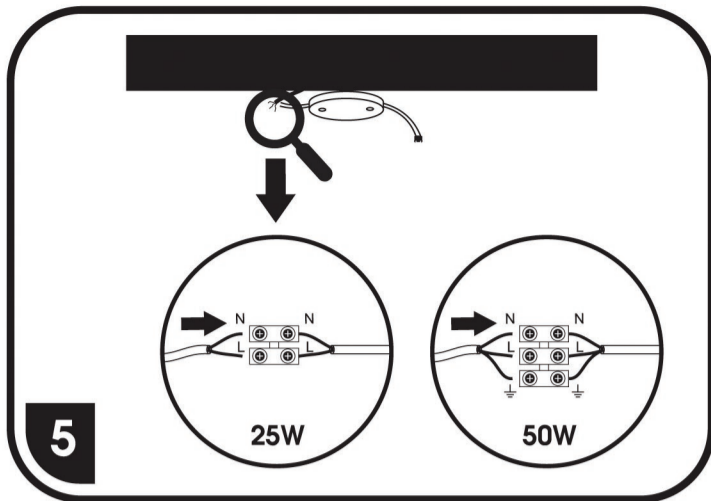

WZSD/LED

Párování ovladače a světla / Párovanie ovládače a svetla

Vypnout svítidlo.
Vypnúť svetlo.

Stiskněte a držte párovací tlačítko.
Stlačte a držte párovací tlačidlo.

Pak zapnout svítidlo.
Potom zapnúť svetlo.

Pokud dojde k bliknutí, svítidlo je spárováno.
Pokiaľ dôjde k bliknutiu, svietidlo je spárované.

WZSD-25W/LED 6,5
WZSD-50W/LED 7,5

WZSD-25W/LED 34,5
WZSD-50W/LED 50,0