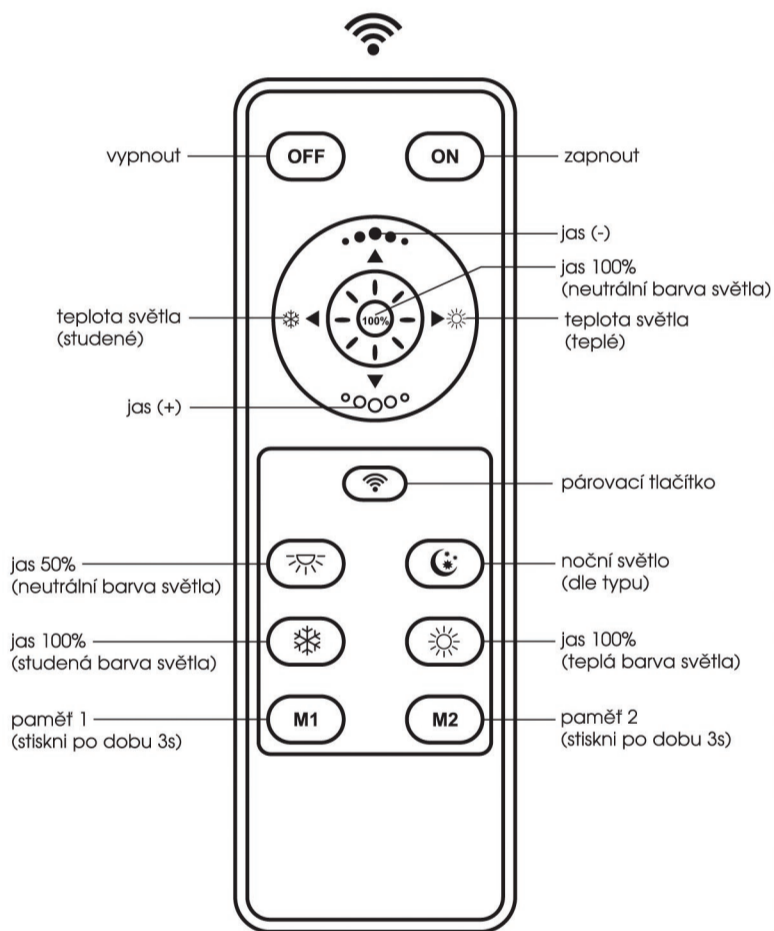

WZSD/LED

Párování ovladače a světla / Párovanie ovládače a svetla

Vypnout svítidlo.
Vypnúť svetlo.

Stiskněte a držte párovací tlačítko.
Stlačte a držte párovací tlačidlo.

Pak zapnout svítidlo.
Potom zapnúť svetlo.

Pokud dojde k bliknutí, svítidlo je spárováno.
Pokiaľ dôjde k bliknutiu, svietidlo je spárované.

WZSD-25W/LED 6,5
WZSD-50W/LED 7,5

WZSD-25W/LED 34,5
WZSD-50W/LED 50,0