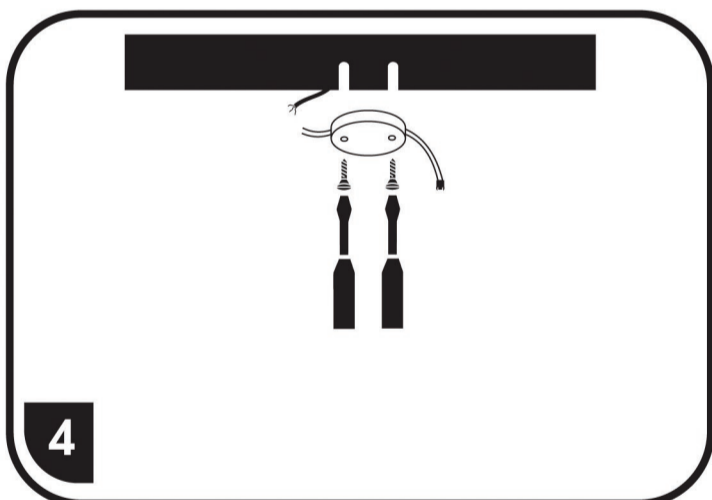

WZSD/LED

Párování ovladače a světla / Párovanie ovládače a svetla

Vypnout svítidlo.
Vypnúť svetlo.

Stiskněte a držte párovací tlačítko.
Stlačte a držte párovací tlačidlo.

Pak zapnout svítidlo.
Potom zapnúť svetlo.

Pokud dojde k bliknutí, svítidlo je spárováno.
Pokiaľ dôjde k bliknutiu, svietidlo je spárované.

WZSD-25W/LED 6,5
WZSD-50W/LED 7,5

WZSD-25W/LED 34,5
WZSD-50W/LED 50,0