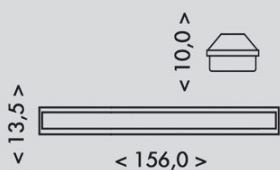

LIBRA SMD

A+

60W **5100lm**

TL3903A-LED60W

TL3903A-LED60W

ANETA

A+

2800lm