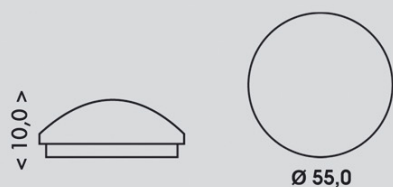

LIBRA SMD

A+

60W **5100lm**

TL3903A-LED60W

TL3903A-LED60W

ANETA

A+

2800lm