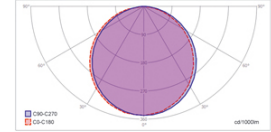

NOVINKA

MAXIM

A+

50W 4300lm

LED-GPL-50

LED-GPL-50

NOVINKA

SMD TV