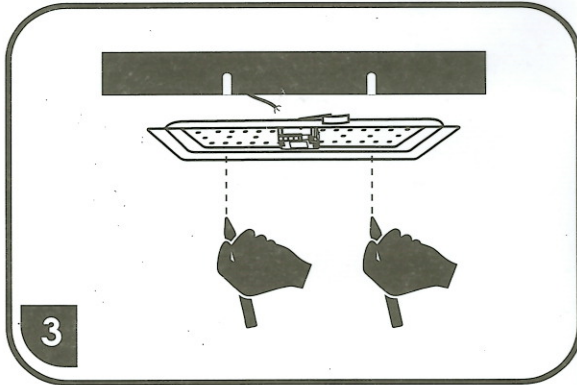

WD002/LED/HF

> 90°
<

11W - 27,0x27,0
22W - 37,0x37,0