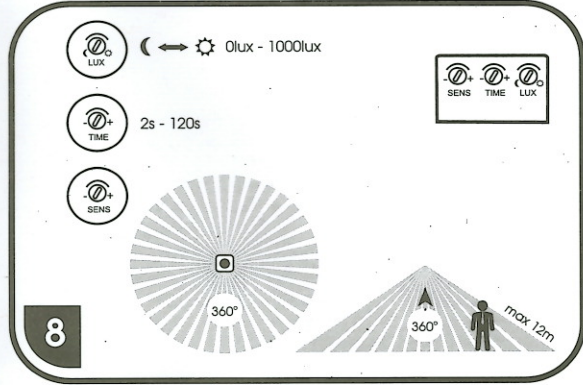

WD002/LED/HF

> 90°
<

11W - 27,0x27,0
22W - 37,0x37,0