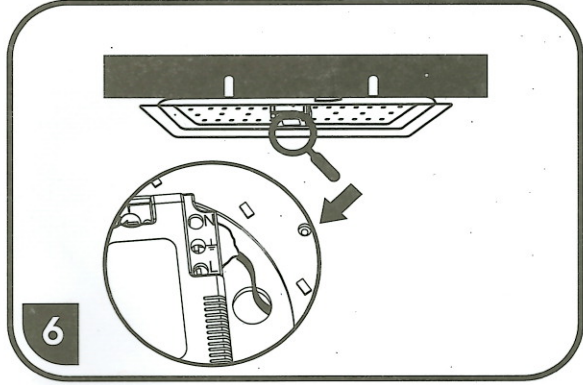

WD002/LED/HF

> 90°
<

11W - 27,0x27,0
22W - 37,0x37,0