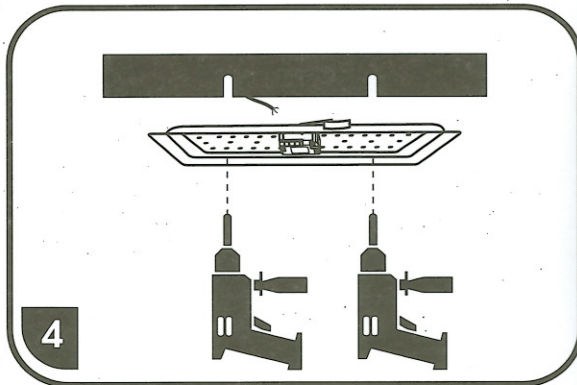

WD002/LED/HF

> 90°
<

11W - 27,0x27,0
22W - 37,0x37,0