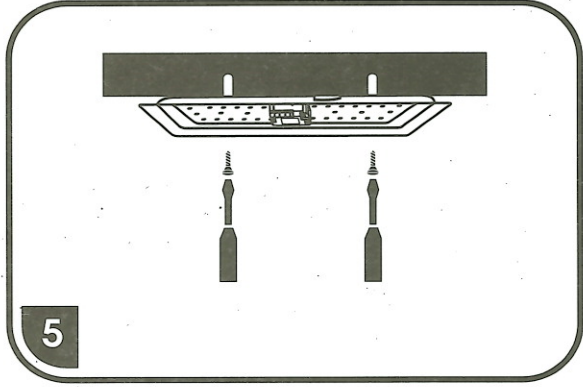

WD002/LED/HF

> 90°
<

11W - 27,0x27,0
22W - 37,0x37,0