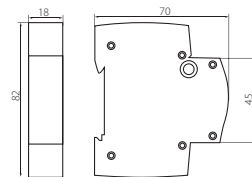

## KSGP-1

Modul rezerva místa

KSGP-1

NÁZEV	KÓD	BALENÍ
KSGP-1	23311	-/12/120

**CZ**

Odstup o šířce:  
1 modul= 17,5mm

**GB**

Padlock for MCBs and Switches:  
1 modul= 17,5mm

## KSG-PL

Blokáda jistíčního modulu

KSG-PL

NÁZEV	KÓD	BALENÍ
KSG-PL	23310	1/100/4000

**CZ**

Zabraňuje nebezpečné a neoprávněné manipulaci nepovolaným osobám. Adaptér umožňuje zablokování táhla v pozici „ON“ nebo „OFF“.