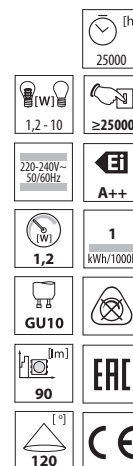

Kanlux

TOMI LED1,2W GU10-WW	5905339227089	3000
TOMI LED1,2W GU10-CW	5905339227096	5300