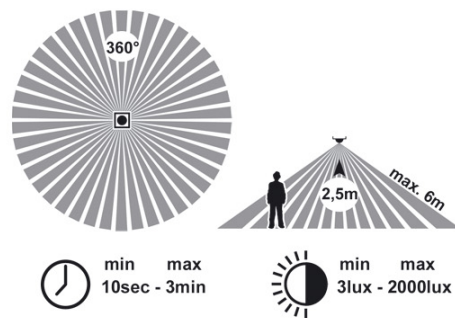

ECOLITE

technická svítidla
technické svietidlá
oprawy techniczne

VERA
A - D

VERA SMD
A+