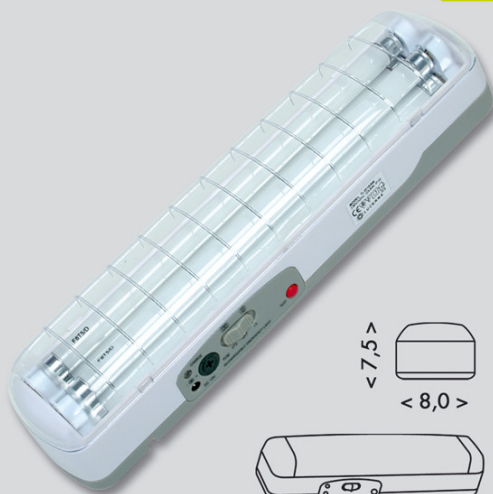

ECOLITE

technická svítidla
technické svietidlá
opravy techniczne

NOUZAK 16

A

< 7,5 >
< 8,0 >

< 34,5 >

TL238-2x8

TL238-2x8

8 590849 1238006

LEDIS

A+

< 4,5 >
< 6,5 >

< 23,0 >

1,2W 120lm

TL5205-30LED

TL5205-30LED