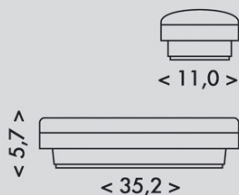

# ECOLITE

technická svítidla  
technické svietidlá  
oprawy techniczne

NOVINKA

LEDER

A+

TL638L-LED

TL638L-LED

- CE
- ~230V
- F
- NICD ACCU
- 3.6V 1.5Ah
- LED
- 10x SMD 5730
- max. 3,3W
- \*max. 3h
- IP65
- 30000h
- 5000K
- Ra ≥80
- House icon
- Grid icon
- Box icon 10

EXIT

A

TL106-06

TL106-06

- CE
- ~230V
- F
- NICD ACCU
- 2.4V 1.8Ah
- 16 T5
- G5
- max. 6W
- \*max. 1,5h
- IP20
- Ra ≥80
- House icon
- Grid icon
- Box icon 20