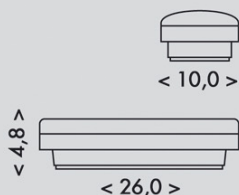

# ECOLITE

technická svítidla  
technické svietidlá  
oprawy techniczne

NOVINKA

LEDER

A+

TL638L-LED

TL638L-LED

- CE
- ~230V
- F
- NICD ACCU
- 3.6V 1.5Ah
- LED
- 10x SMD 5730
- max. 3,3W
- \*max. 3h
- IP65
- 30000h
- 5000K
- Ra ≥80
- House icon
- Grid icon
- Box icon 10

EXIT

A

TL106-06

TL106-06

- CE
- ~230V
- F
- NICD ACCU
- 2.4V 1.8Ah
- 16 T5
- G5
- max. 6W
- \*max. 1,5h
- IP20
- Ra ≥80
- House icon
- Grid icon
- Box icon 20