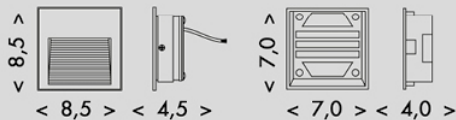

## VONKAJŠIE SVETLÁ

NOVINKA  
LED

STEP  
A+

3W 270lm

Z01WF-CR

3W 270lm

Z01WF-SED

Z01WF-CR