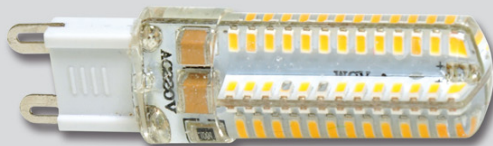

LED2,5W-G9/3000

8 5 9 0 8 4 9 1 5 1 2 3 0 4

LED2,5W-G9/4200

8 5 9 0 8 4 9 1 5 1 2 3 1 1

LED G9

NOVINKA

A+

Ø1,7