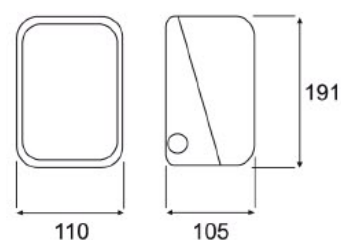

GAMA

Dodávané verze

- ◎ GAMA čirá - bakelitové svítidlo s polykarbonátovým čirým krytem
- ◎ GAMA rudá - bakelitové svítidlo s plastovým červeným krytem - signální
- ◎ GAMA žlutá - bakelitové svítidlo s plastovým žlutým krytem - signální
- ◎ GAMA zelená - bakelitové svítidlo s plastovým zeleným krytem - signální

Popis výrobku

Svítidlo obdélníkového tvaru jehož spodní část je vyrobena z bakelitu a průhledný kryt u čirého provedení z odolného polykarbonátu, u signálních provedení z PP. Je osazeno keramickou objímkou E27. Svítidlo má čtyři kabelové vstupy. Svítidlo je vhodné pro úsporné zářivky, LED žárovky a klasické žárovky o výkonu maximálně 60 W.

Popis výrobku

Svítidlo oválného tvaru vyrobené z plastu s plastovým krytem a osazeno keramickou objímkou E27. Svítidlo má čtyři kabelové vstupy. Svítidlo je vhodné pro úsporné zářivky, LED žárovky a klasické žárovky o výkonu maximálně 40 W.

Balení

karton 12 kusů / paleta 504 kusů