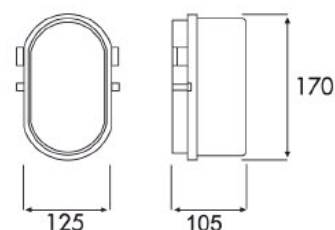

Popis výrobku

Svítidlo obdélníkového tvaru jehož spodní část je vyrobena z bakelitu a průhledný kryt u čirého provedení z odolného polykarbonátu, u signálních provedení z PP. Je osazeno keramickou objímkou E27. Svítidlo má čtyři kabelové vstupy. Svítidlo je vhodné pro úsporné zářivky, LED žárovky a klasické žárovky o výkonu maximálně 60 W.

Balení

karton 12 kusů / paleta 504 kusů

SIGNAL

Dodávané verze

- ◎ SIGNAL čirá - oválné plastové svítidlo s čirým plastovým krytem
- ◎ SIGNAL červená - oválné plastové svítidlo s červeným plastovým krytem
- ◎ SIGNAL zelená - oválné plastové svítidlo se zeleným plastovým krytem

Popis výrobku

Svítidlo oválného tvaru vyrobené z plastu s plastovým krytem a osazeno keramickou objímkou E27. Svítidlo má čtyři kabelové vstupy. Svítidlo je vhodné pro úsporné zářivky, LED žárovky a klasické žárovky o výkonu maximálně 40 W.