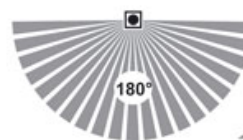

NEPTUN 2

WHST69-BI

WHST69-CR

WHST69-BI

WHST69-CR

min max
10sec - 3min

min max
3lux - 2000lux