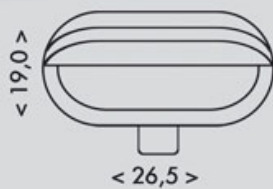

NEPTUN 2

WHST69-BI

WHST69-CR

WHST69-BI

WHST69-CR

min max
10sec - 3min

min max
3lux - 2000lux