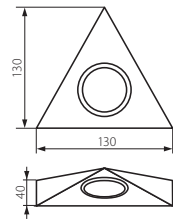

ZEPO POWER LED-C/M

Nábytkové svítidlo POWER LED

232, 233 (ke správnému fungování je potřebný elektronický transformátor se stejnoměrným proudem 350mA, např. ADI 350 nebo RICO dostupný v nabídce Kanlux)

- těleso svítidla: ocelový plech / difuzor: sklo

Kanlux		EAN			DKC CZ bez DPH
ZEPO POWER LED-C/M	08670	5905339086709	matný chrom	teplá bílá	244 Kč

ZEPO LFD-T02

Nábytkové halogenové svítidlo

51, 231-235

- těleso svítidla: ocelový plech / difuzor: sklo
- svítidla ZEPO LFD-T02/S-C, ZEPO LFD-T02/S-C/M, ZEPO LFD-T02/S-MPC s vypínačem

Kanlux		EAN		DKC CZ bez DPH
ZEPO LFD-T02-C	04380	5905339043801	chrom	104 Kč
ZEPO LFD-T02-C/M	04381	5905339043818	matný chrom	116 Kč
ZEPO LFD-T02/S-C	04385	5905339043856	chrom	134 Kč
ZEPO LFD-T02/S-C/M	04386	5905339043863	matný chrom	134 Kč
ZEPO LFD-T02/S-BR/M	04389	5905339043894	matná mosaz	139 Kč