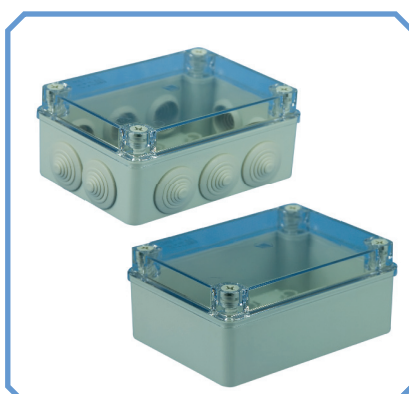

150 x 110 x 70 / bez vývodek
1. S-BOX 316-P
2. 150 x 110 x 70 / without glands
3. IP 56
4. PS / ABS / SAN
5. 150 / 110 / 70 [mm] - Vnitřní roz. / inside
6. -
7. -
8. Balící množství / Quantity in package : 25
9. Norma / Norm : PN-EN 60670-1
10. Barva / Colour : RAL 7035

190 x 140 x 70 / 10 vývodek
1. S-BOX 406
2. 190 x 140 x 70 / 10 glands
3. IP 55
4. PS / ABS
5. 190 / 140 / 70 [mm] - Vnitřní roz. / inside
6. 10 vývodek / 10 glands
7. 37 mm, PG 29
8. Balící množství / Quantity in package : 15
9. Norma / Norm : PN-EN 60670-1
10. Barva / Colour : RAL 7035