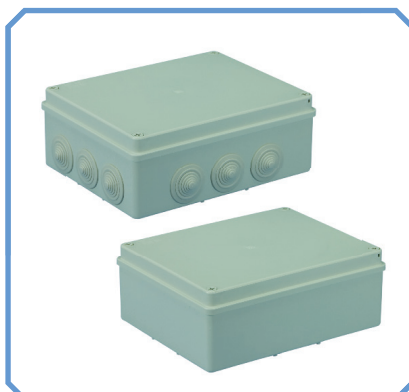

240 x 190 x 90 / 12 vývodek
1. S-BOX 506
2. 240 x 190 x 90 / 12 glands
3. IP 55
4. PS / ABS
5. 240 / 190 / 90 [mm] - Vnitřní roz. / inside
6. 12 vývodek / 12 glands
7. 37 mm, PG 29
8. Balicí množství / Quantity in package : 20
9. Norma / Norm : PN-EN 60670-1
10. Barva / Colour : RAL 7035

240 x 190 x 90 / bez vývodek
1. S-BOX 516
2. 240 x 190 x 90 / without glands
3. IP 56
4. PS / ABS
5. 240 x 190 x 90 [mm] - Vnitřní roz. / inside
6. -
7. Bez vývodek / without glands
8. Balicí množství / Quantity in package : 20
9. Norma / Norm : PN-EN 60670-1
10. Barva / Colour : RAL 7035

300 x 220 x 120 / 12 vývodek
1. S-BOX 606
2. 300 x 220 x 120 / 12 glands
3. IP 55
4. PS / ABS
5. 300 x 220 x 120 [mm] - Vnitřní roz. / inside
6. 12 vývodek / 12 glands
7. 37 mm, PG 29
8. Balicí množství / Quantity in package : 10
9. Norma / Norm : PN-EN 60670-1
10. Barva / Colour : RAL 7035