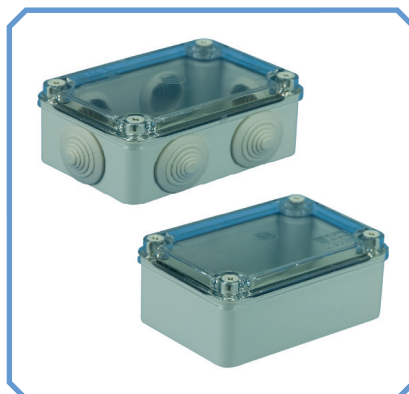

120 x 80 x 50 / bez vývodek
1. S-BOX 216-P
2. 120 x 80 x 50 / without glands
3. IP 56
4. PS / ABS / SAN
5. 120 / 80 / 50 [mm] - Vnitřní roz. / inside
6. -
7. -
8. Balicí množství / Quantity in package : 1
9. Norma / Norm : PN-EN 60670-1
10. Barva / Colour : RAL 7035