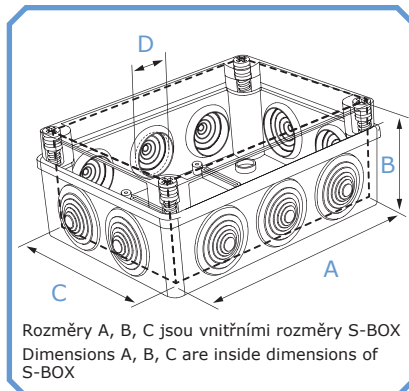

100 x 100 x 50 / 6 vývodek
1. S-BOX 106
2. 100 x 100 x 50 / 6 glands
3. IP 55
4. PS / ABS
5. 100 / 100 / 50 [mm] - Vnitřní roz. / inside
6. 6 vývodek / 6 glands
7. 28 mm, PG 21
8. Balicí množství / Quantity in package : 48
9. Norma / Norm : PN-EN 60670-1
10. Barva / Colour : RAL 7035