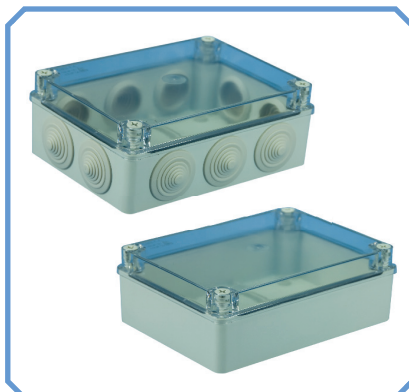

190 x 140 x 70 / bez vývodek
1. S-BOX 416-P
2. 190 x 140 x 70 / without glands
3. IP 56
4. PS / ABS / SAN
5. 190 / 140 / 70 [mm] - Vnitřní roz. / inside
6. -
7. -
8. Balící množství / Quantity in package : 15
9. Norma / Norm : PN-EN 60670-1
10. Barva / Colour : RAL 7035