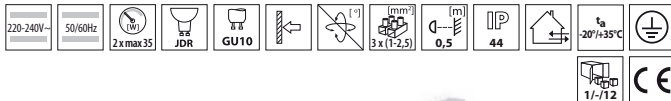

# ZEW EL-235

Svítlidlo přisazené s vyšším krytím

● ZEW EL-235U-GR

● ZEW EL-235J-GR

● ZEW EL-235J-B

● ZEW EL-235U-B

ZEW EL-235SU

ZEW EL-235J

● těleso: hliníková slitina / difuzor: tvrzené sklo

	<b>Kanlux</b>		EAN 			DKC CZ bez DPH
<b>NEW</b>	ZEW EL-235J-B	22440	5905339224408	černá	980	1 149 Kč
<b>NEW</b>	ZEW EL-235U-B	22441	5905339224415	černá	890	1 092 Kč
<b>NEW</b>	ZEW EL-235J-GR	22442	5905339224422	šedá	980	1 149 Kč
<b>NEW</b>	ZEW EL-235U-GR	22443	5905339224439	šedá	890	1 092 Kč