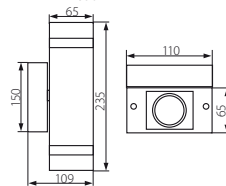

ZEW EL-235J

● těleso: hliníková slitina / difuzor: tvrzené sklo

	Kanlux		EAN 			DKC CZ bez DPH
NEW	ZEW EL-235J-B	22440	5905339224408	černá	980	1 149 Kč
NEW	ZEW EL-235U-B	22441	5905339224415	černá	890	1 092 Kč
NEW	ZEW EL-235J-GR	22442	5905339224422	šedá	980	1 149 Kč
NEW	ZEW EL-235U-GR	22443	5905339224439	šedá	890	1 092 Kč