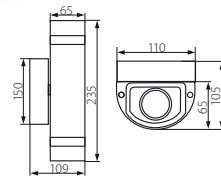

# ZEW EL-235

Svítlidlo přisazené s vyšším krytím

● ZEW EL-235U-GR

● ZEW EL-235J-GR

● ZEW EL-235J-B

● ZEW EL-235U-B

ZEW EL-235SU

ZEW EL-235J

● těleso: hliníková slitina / difuzor: tvrzené sklo

	<b>Kanlux</b>		EAN 			DKC CZ bez DPH
<b>NEW</b>	ZEW EL-235J-B	22440	5905339224408	černá	980	1 149 Kč
<b>NEW</b>	ZEW EL-235U-B	22441	5905339224415	černá	890	1 092 Kč
<b>NEW</b>	ZEW EL-235J-GR	22442	5905339224422	šedá	980	1 149 Kč
<b>NEW</b>	ZEW EL-235U-GR	22443	5905339224439	šedá	890	1 092 Kč