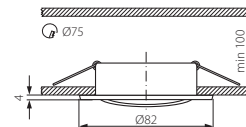

BASK CTC-5515

Podhledové bodové svítidlo

● těleso svítidla: odlitek z hliníkové slitiny

Kanlux	Kanlux	EAN		DKC CZ bez DPH
BASK CTC-5515-MPC/N	02804	5905339028044	matně perleťový chrom/nikl	116 Kč
BASK CTC-5515-PG/N	02800	5905339028006	perleťové zlatá/nikl	116 Kč
BASK CTC-5515-SN/G	02803	5905339028037	saténový nikl/zlatá	116 Kč
BASK CTC-5515-SN/N	02805	5905339028068	saténový nikl/nikl	116 Kč
BASK CTC-5515-SG/N	02805	5905339028051	saténová zlatá/nikl	116 Kč

RODOS CT-DS09

Podhledové bodové svítidlo

● těleso svítidla: odlitek z hliníkové slitiny

Kanlux	Kanlux	EAN		DKC CZ bez DPH
RODOS CT-DS09-AB	04685	5905339046857	mosaz s patinou	115 Kč
RODOS CT-DS09-C	04686	5905339046864	chrom	84 Kč
RODOS CT-DS09-SN	04687	5905339046871	saténový nikl	89 Kč