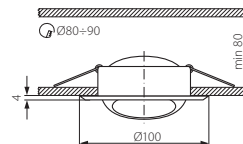

ARGUS CT-2117

Podhledové bodové svítidlo

● ARGUS CT-2117-G

- ARGUS CT-2117-W
- ARGUS CT-2117-BR/M
- ARGUS CT-2117-AN
- ARGUS CT-2117-C
- ARGUS CT-2117-C/M
- ARGUS CT-2117-GM

● těleso svítidla: kovový výlisek

HORN CTC-3114

Podhledové bodové svítidlo

● HORN CTC-3114-GM/N

- HORN CTC-3114-SN/G
- HORN CTC-3114-SN/N
- HORN CTC-3114-PS/G
- HORN CTC-3114-PG/N

● těleso svítidla: kovový výlisek

Kanlux	Kanlux	EAN		DKC CZ bez DPH
HORN CTC-3114-SN/G	02820	5905339028204	saténový nikel/zlatá	65 Kč
HORN CTC-3114-SN/N	02821	5905339028211	saténový nikel/nikel	65 Kč
HORN CTC-3114-PS/G	02822	5905339028228	perletově stříbrná/zlatá	65 Kč
HORN CTC-3114-PG/N	02823	5905339028235	perletově zlatá/nikel	65 Kč
HORN CTC-3114-GM/N	02824	5905339028242	černý chrom/nikel	65 Kč