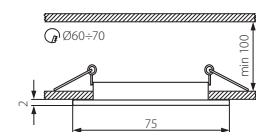

## NAVI CTX-DS10

Podhledové bodové svítidlo

● NAVI CTX-DS10-SN

● NAVI CTX-DS10-AB

● NAVI CTX-DS10-C

● těleso svítidla: odlitek z hliníkové slitiny

Kanlux	Kanlux	EAN		DKC CZ bez DPH
NAVI CTX-DS10-AB	04693	5905339046932	mosaz s patinou	90 Kč
NAVI CTX-DS10-C	04694	5905339046949	chrom	85 Kč
NAVI CTX-DS10-SN	04695	5905339046956	saténový nikel	90 Kč