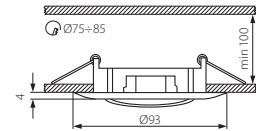

## RODOS CT-DT09

Podhledové bodové svítidlo

● RODOS CT-DT09-C

● RODOS CT-DT09-AB

● RODOS CT-DT09-SN

● těleso svítidla: odlitek z hliníkové slitiny

Kanlux	Kanlux	EAN		DKC CZ bez DPH
RODOS CT-DT09-AB	04688	5905339046888	mosaz s patinou	142 Kč
RODOS CT-DT09-C	04689	5905339046895	chrom	134 Kč
RODOS CT-DT09-SN	04690	5905339046901	saténový nikel	142 Kč

## NAVI CTX-DS10

Podhledové bodové svítidlo

● NAVI CTX-DS10-SN

● NAVI CTX-DS10-AB

● NAVI CTX-DS10-C

● těleso svítidla: odlitek z hliníkové slitiny

Kanlux	Kanlux	EAN		DKC CZ bez DPH
NAVI CTX-DS10-AB	04693	5905339046932	mosaz s patinou	90 Kč
NAVI CTX-DS10-C	04694	5905339046949	chrom	85 Kč
NAVI CTX-DS10-SN	04695	5905339046956	saténový nikel	90 Kč