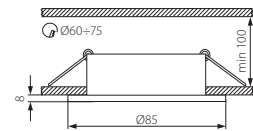

MARIN CT-S80

Podhledové svítidlo s vyšším stupněm krytí

- těleso svítidla: odlitek z hliníkové slitiny / difuzor: sklo

Kanlux	Kanlux	EAN		DKC CZ bez DPH
MARIN CT-S80-AB	04710	5905339047106	mosaz s patinou	94 Kč
MARIN CT-S80-C	04703	5905339047038	chrom	94 Kč
MARIN CT-S80-SN	04704	5905339047045	saténový nikel	94 Kč

- zvýšená odolnost proti vniknutí prachu a vlhkosti
- určené k montáži do prostor se zvýšenou vlhkostí, např. koupelen

QULES CT-DS83-SN

Podhledové svítidlo s vyšším stupněm krytí

- těleso svítidla: odlitek z hliníkové slitiny / difuzor: sklo

Kanlux	Kanlux	EAN		DKC CZ bez DPH
QULES CT-DS83-SN	04706	5905339047069	saténový nikel	189 Kč

- zvýšená odolnost proti vniknutí prachu a vlhkosti
- určené k montáži do prostor se zvýšenou vlhkostí, např. koupelen