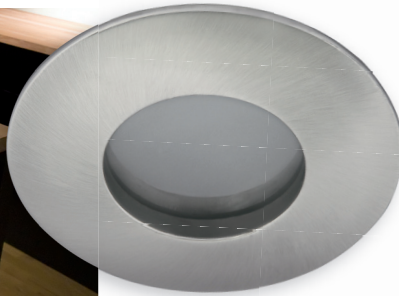

MARIN CT-S80

Podhledové svítidlo s vyšším stupněm krytí

● MARIN CT-S80-AB

● MARIN CT-S80-C

● MARIN CT-S80-SN

- těleso svítidla: odlitek z hliníkové slitiny / difuzor: sklo

Kanlux	Kanlux	EAN		DKC CZ bez DPH
MARIN CT-S80-AB	04710	5905339047106	mosaz s patinou	94 Kč
MARIN CT-S80-C	04703	5905339047038	chrom	94 Kč
MARIN CT-S80-SN	04704	5905339047045	saténový nikel	94 Kč

- zvýšená odolnost proti vniknutí prachu a vlhkosti
- určené k montáži do prostor se zvýšenou vlhkostí, např. koupelen

QULES CT-DS83-SN

Podhledové svítidlo s vyšším stupněm krytí

● QULES CT-DS83-SN

- těleso svítidla: odlitek z hliníkové slitiny / difuzor: sklo

Kanlux	Kanlux	EAN		DKC CZ bez DPH
QULES CT-DS83-SN	04706	5905339047069	saténový nikel	189 Kč

- zvýšená odolnost proti vniknutí prachu a vlhkosti
- určené k montáži do prostor se zvýšenou vlhkostí, např. koupelen