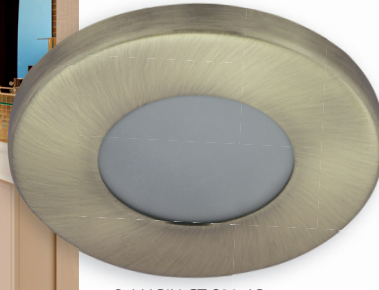

MARIN CT-S80

Podhledové svítidlo s vyšším stupněm krytí

● MARIN CT-S80-AB

● MARIN CT-S80-C

● MARIN CT-S80-SN

- těleso svítidla: odlitek z hliníkové slitiny / difuzor: sklo

Kanlux	Kanlux	EAN		DKC CZ bez DPH
MARIN CT-S80-AB	04710	5905339047106	mosaz s patinou	94 Kč
MARIN CT-S80-C	04703	5905339047038	chrom	94 Kč
MARIN CT-S80-SN	04704	5905339047045	saténový nikel	94 Kč

- zvýšená odolnost proti vniknutí prachu a vlhkosti
- určené k montáži do prostor se zvýšenou vlhkostí, např. koupelen

QULES CT-DS83-SN

Podhledové svítidlo s vyšším stupněm krytí

● QULES CT-DS83-SN

- těleso svítidla: odlitek z hliníkové slitiny / difuzor: sklo

Kanlux	Kanlux	EAN		DKC CZ bez DPH
QULES CT-DS83-SN	04706	5905339047069	saténový nikel	189 Kč

- zvýšená odolnost proti vniknutí prachu a vlhkosti
- určené k montáži do prostor se zvýšenou vlhkostí, např. koupelen